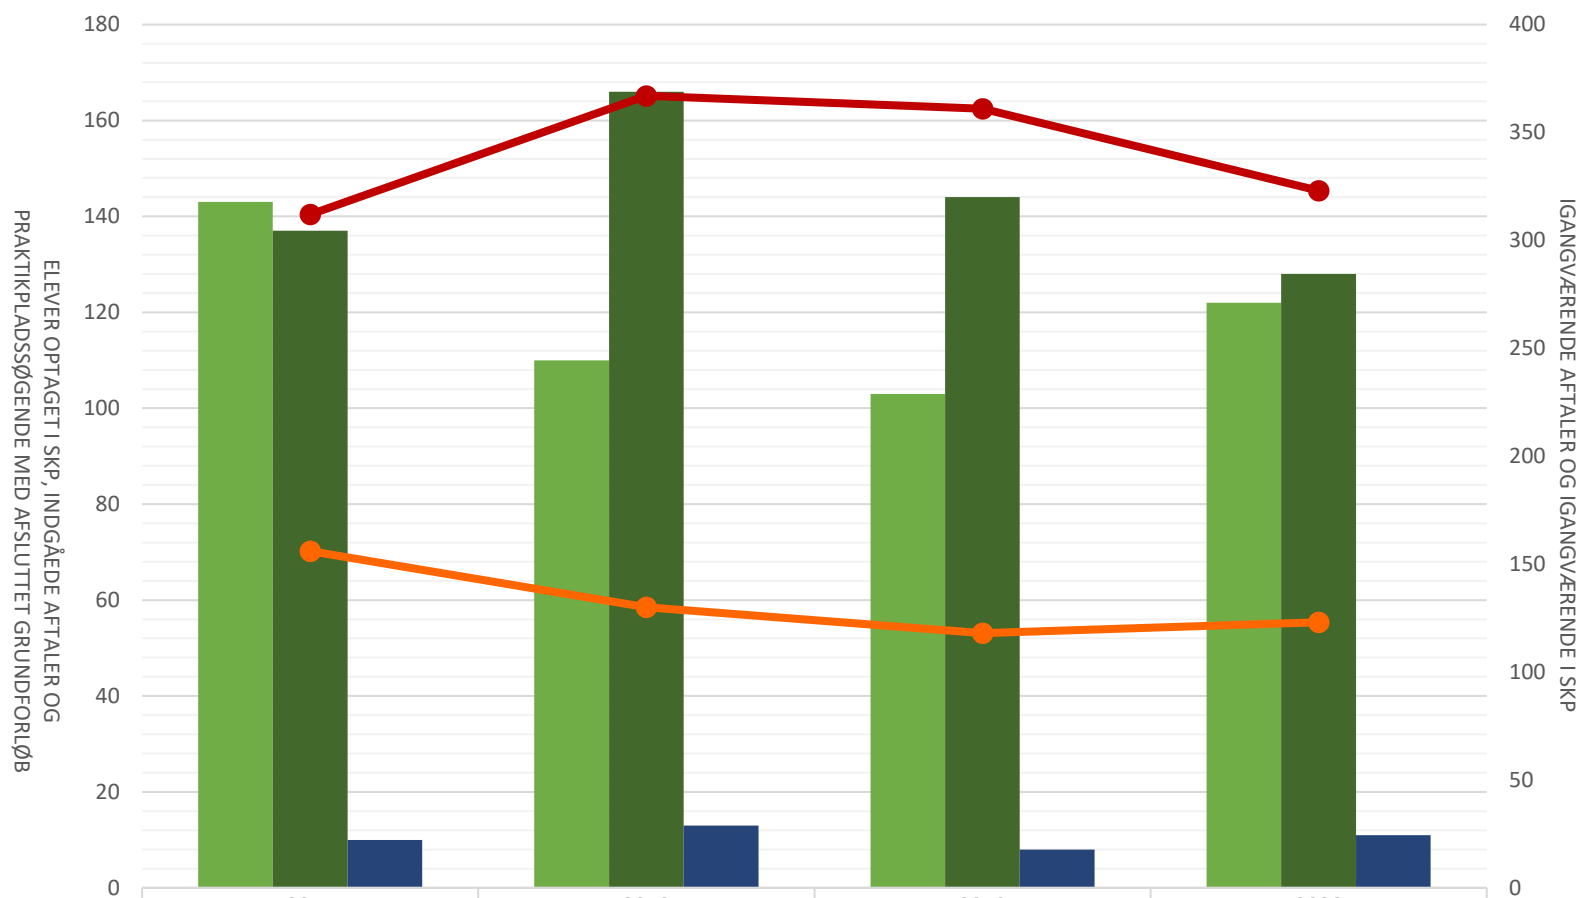

## Teknisk designer

	2017	2018	2019	2020
Elever opt i SKP i perioden	143	110	103	122
Indg aftaler i perioden	137	166	144	128
P-søgende med afsluttet grundforløb	10	13	8	11
Igangv aftaler ult perioden	312	367	361	323
Igangv elever i SKP ult perioden	156	130	118	123