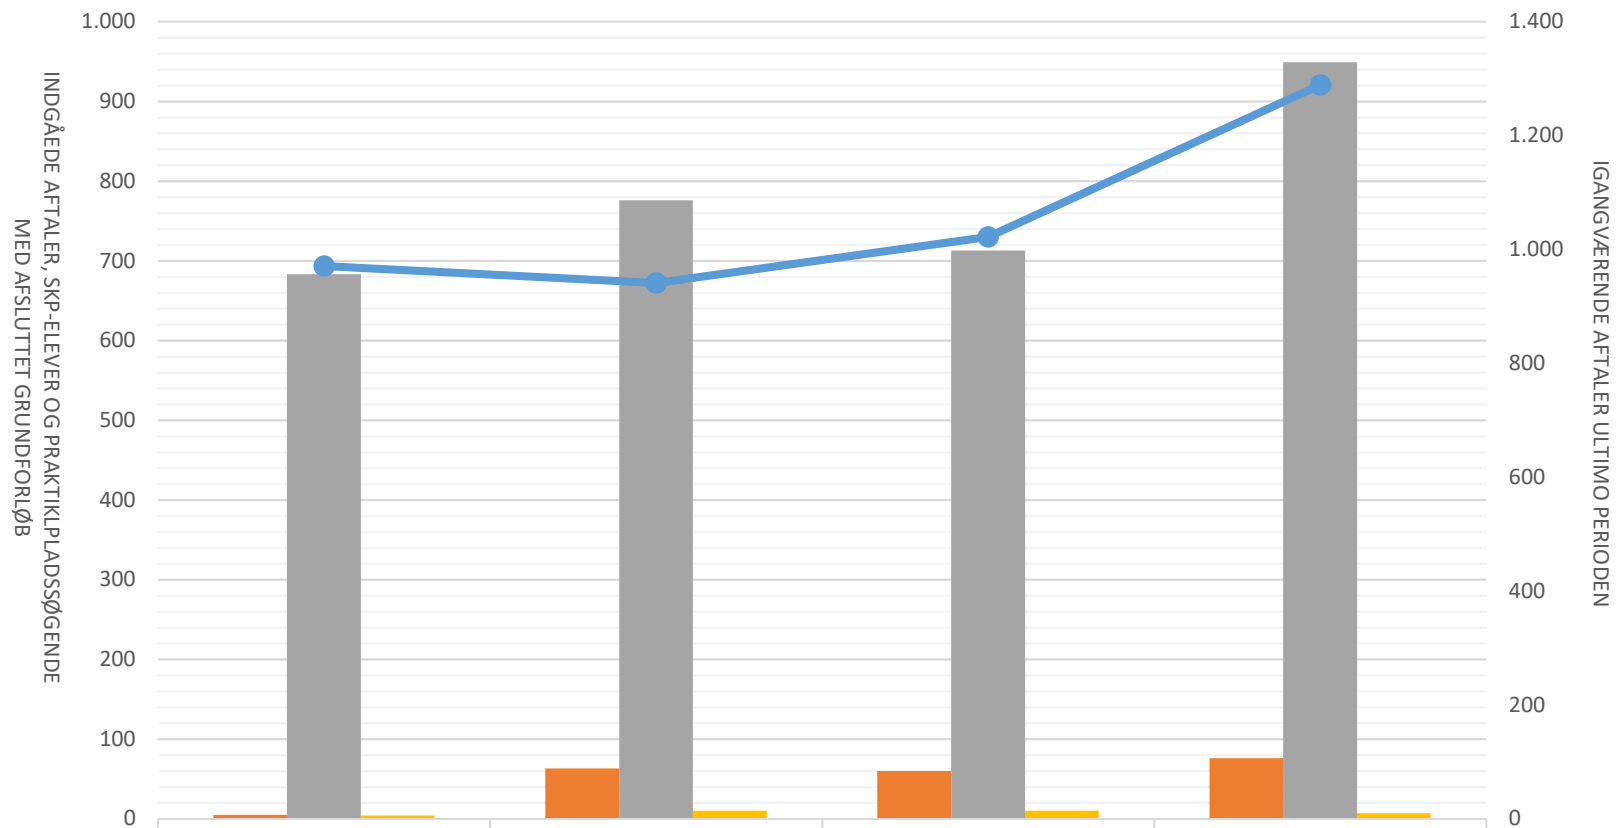

Uddannelse Fagligt Udvalg

Sum af Elever

## Industriens Fællesudvalg

Igangv elever i SKP ult perioden	5	63	60	76
Indg aftaler i perioden	683	776	713	949
P-søgende med afsluttet grundforløb	4	10	10	7
Igangv aftaler ult perioden	971	941	1.022	1.289

År