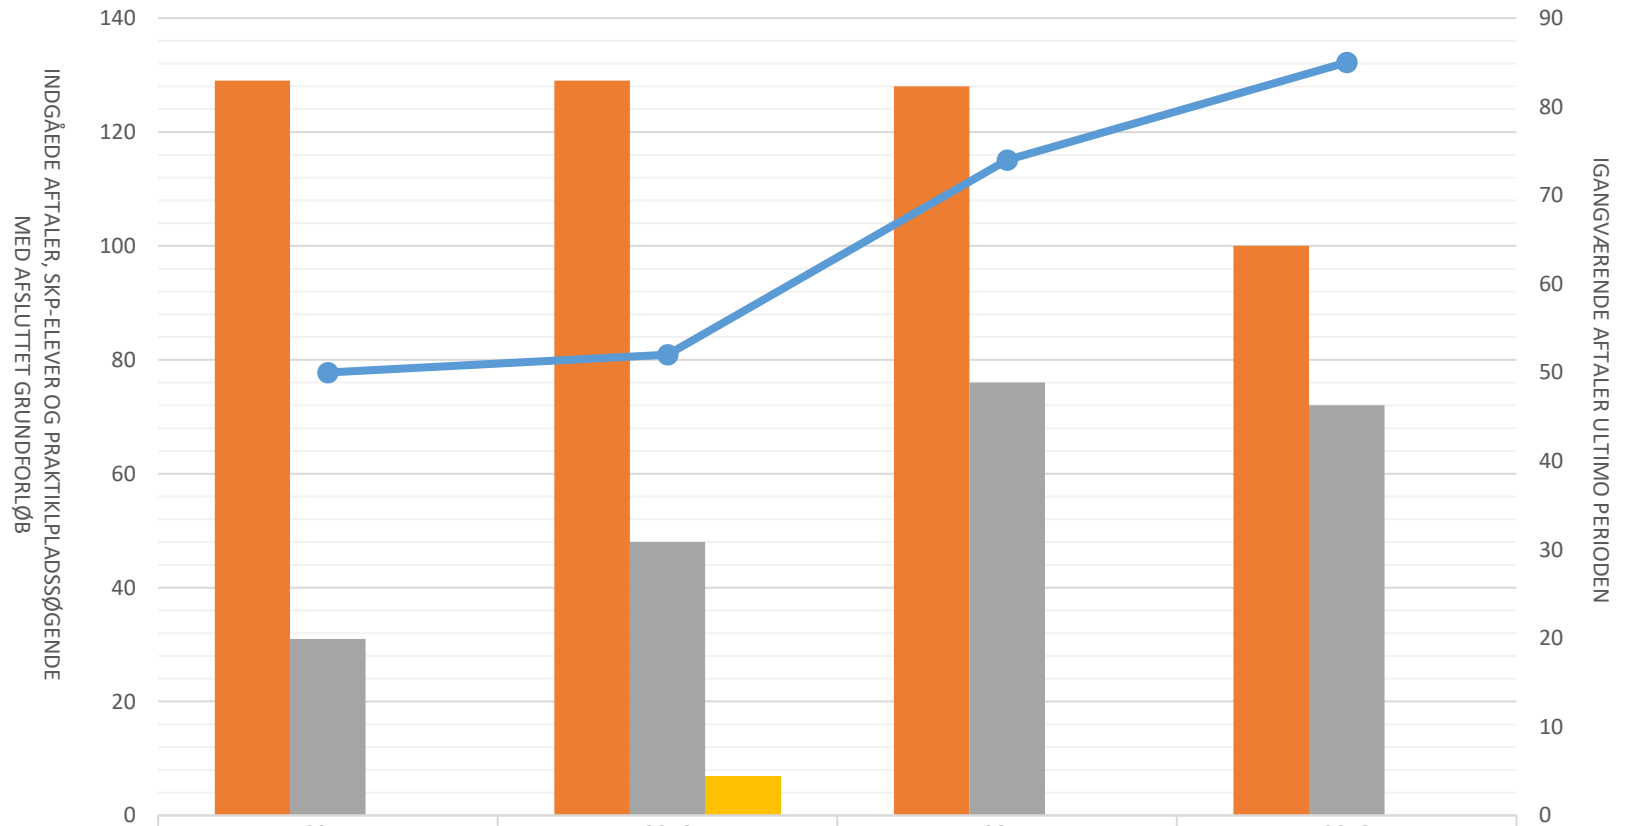

## Beklædningshåndværker

<span style="color: orange;">■</span> Igangv elever i SKP ult perioden	129	129	128	100
<span style="color: grey;">■</span> Indg aftaler i perioden	31	48	76	72
<span style="color: yellow;">■</span> P-søgende med afsluttet grundforløb		7		
<span style="color: blue;">●</span> Igangv aftaler ult perioden	50	52	74	85