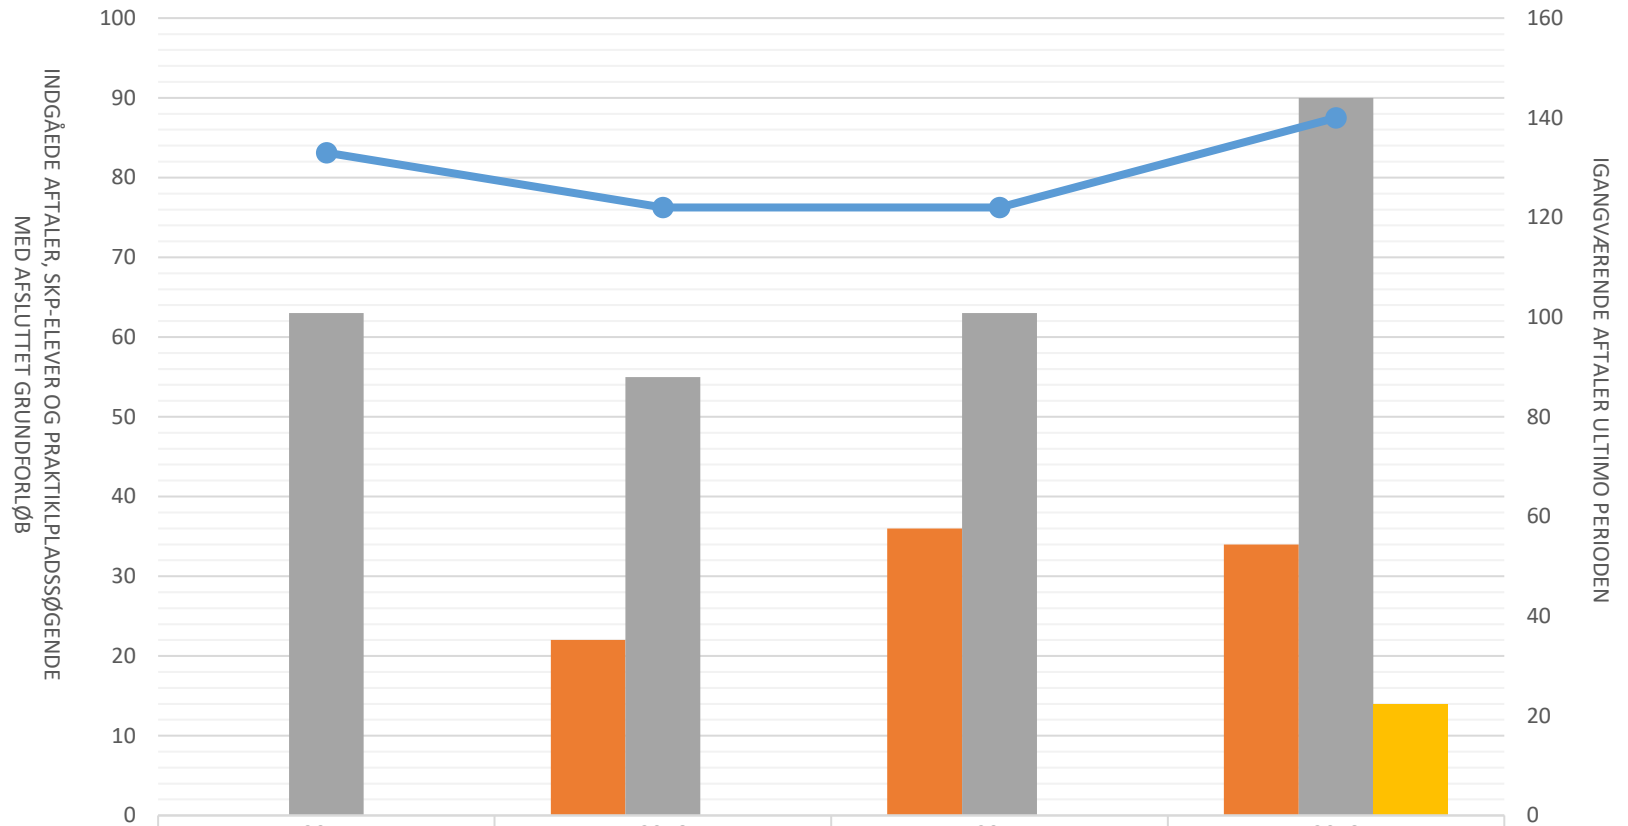

Teater-, Event- og AV-teknikeruddannelsen

■ Igangv elever i SKP ult perioden	22	36	34
■ Indg aftaler i perioden	63	55	90
■ P-søgende med afsluttet grundforløb			14
● Igangv aftaler ult perioden	133	122	140