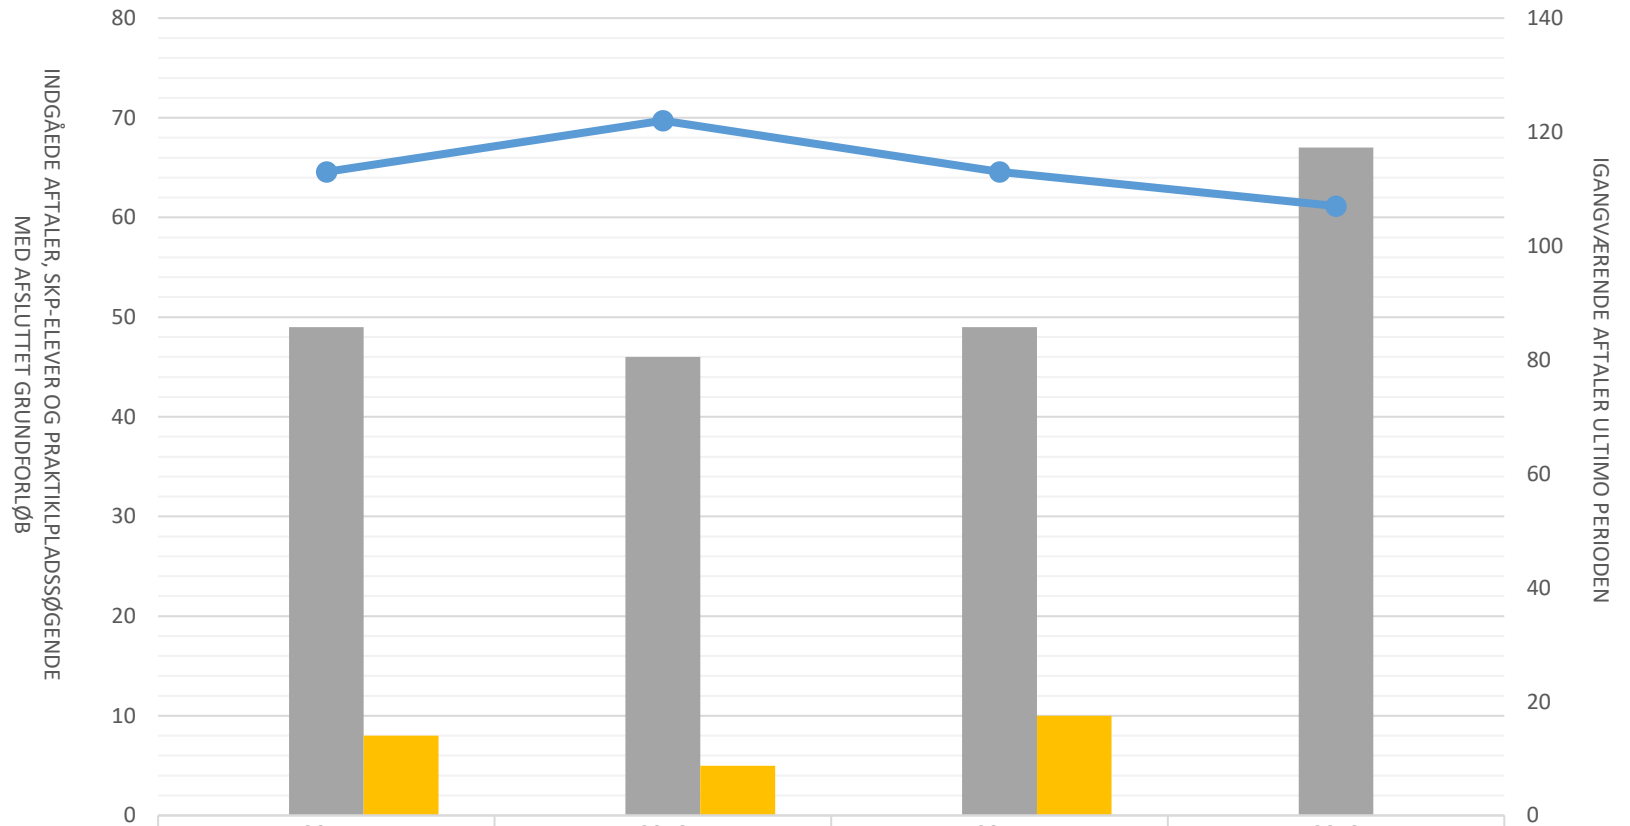

Uddannelse Fagligt Udvalg

Sum af Elever

Fotograf

	Igangv elever i SKP ult perioden
	Indg aftaler i perioden
	P-søgende med afsluttet grundforløb
	Igangv aftaler ult perioden

År