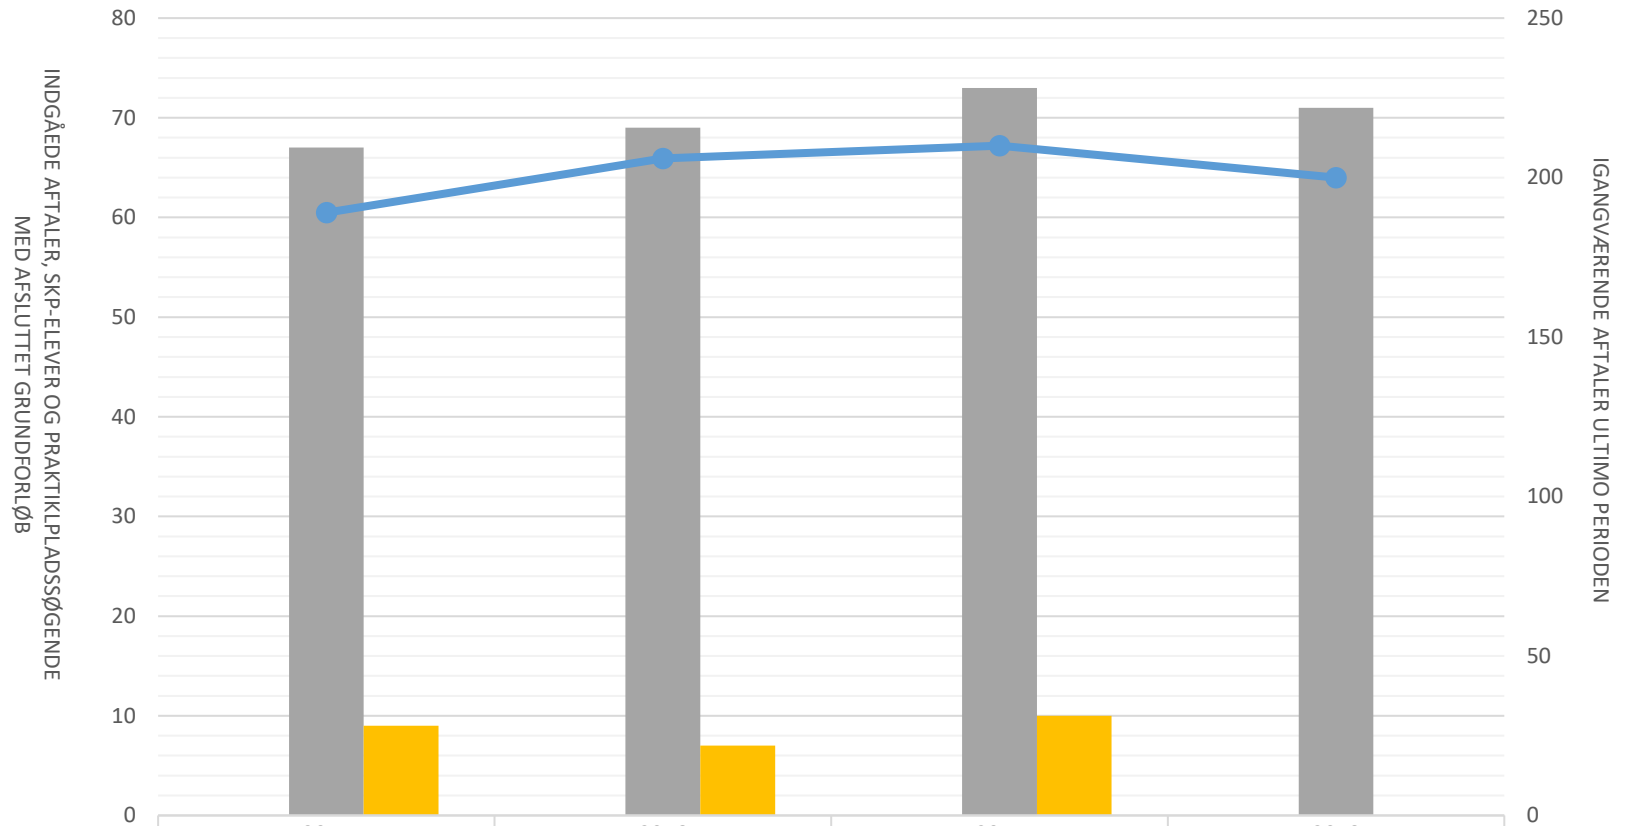

Uddannelse Fagligt Udvalg

Sum af Elever

Film- og tv-produktionsuddannelsen

	Igangværende elever i SKP ult perioden
	Indg aftaler i perioden
	P-søgende med afsluttet grundforløb
	Igangværende aftaler ult perioden

År