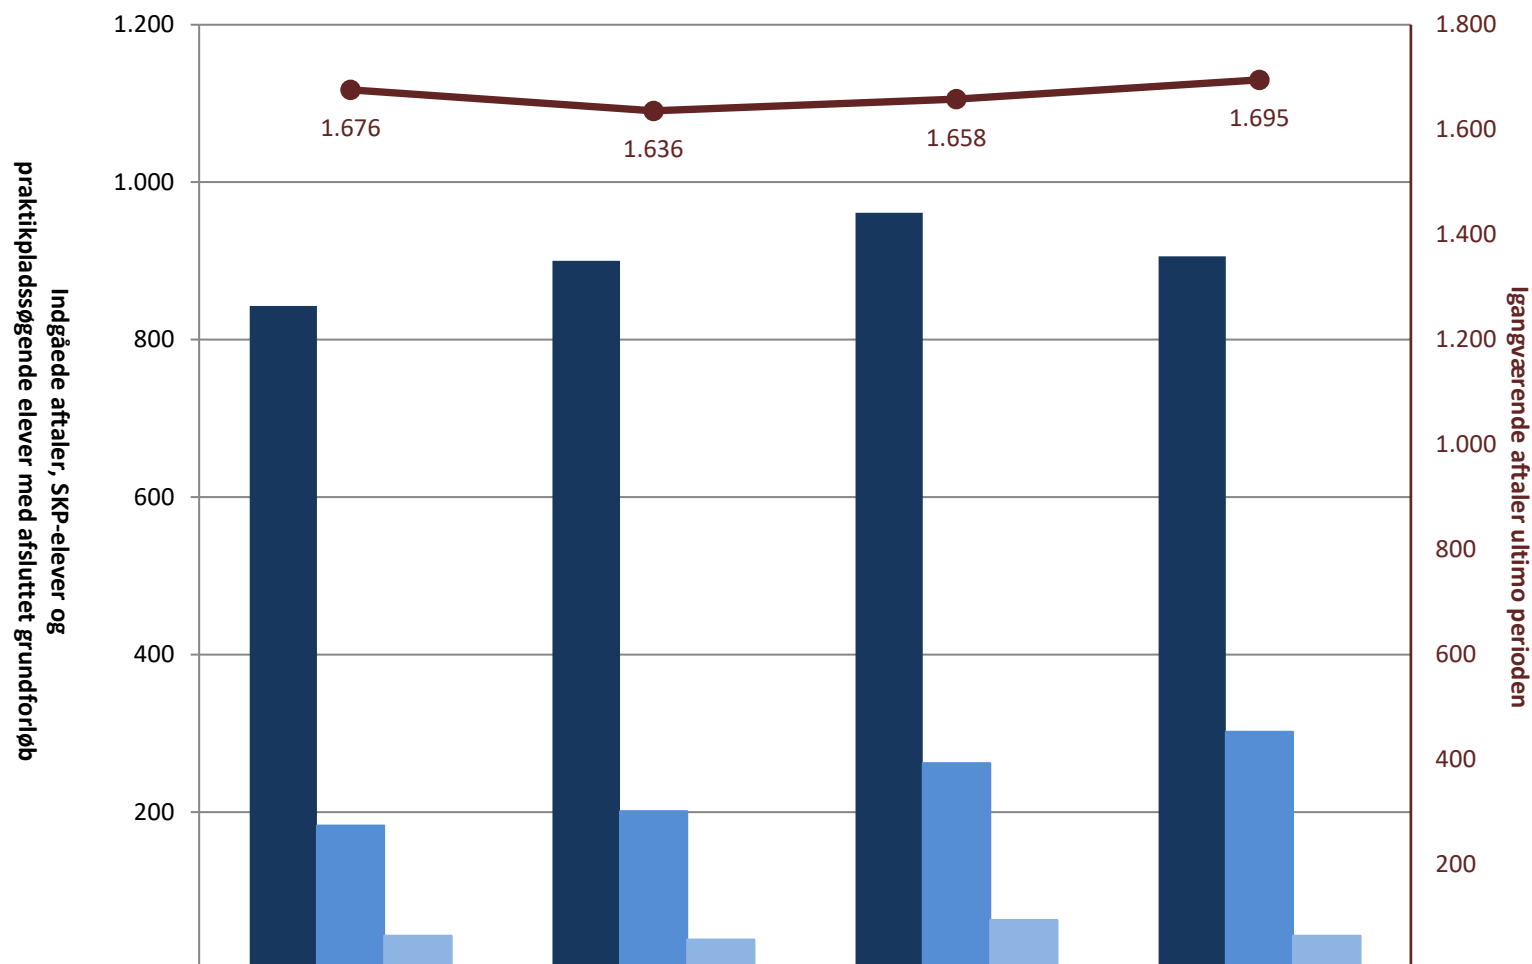

FU, pr. ultimo året

	2014	2015	2016	2017
■ (PRK) Indg. aftaler år til dato ult. perioden	843	900	961	906
■ (PRK) Igangv. elever i SKP ult. perioden	183	201	262	302
■ (PRK) P-søgende med afsluttet grundforløb	43	38	63	43
● (PRK) Igangv. aftaler ult. perioden	1.676	1.636	1.658	1.695