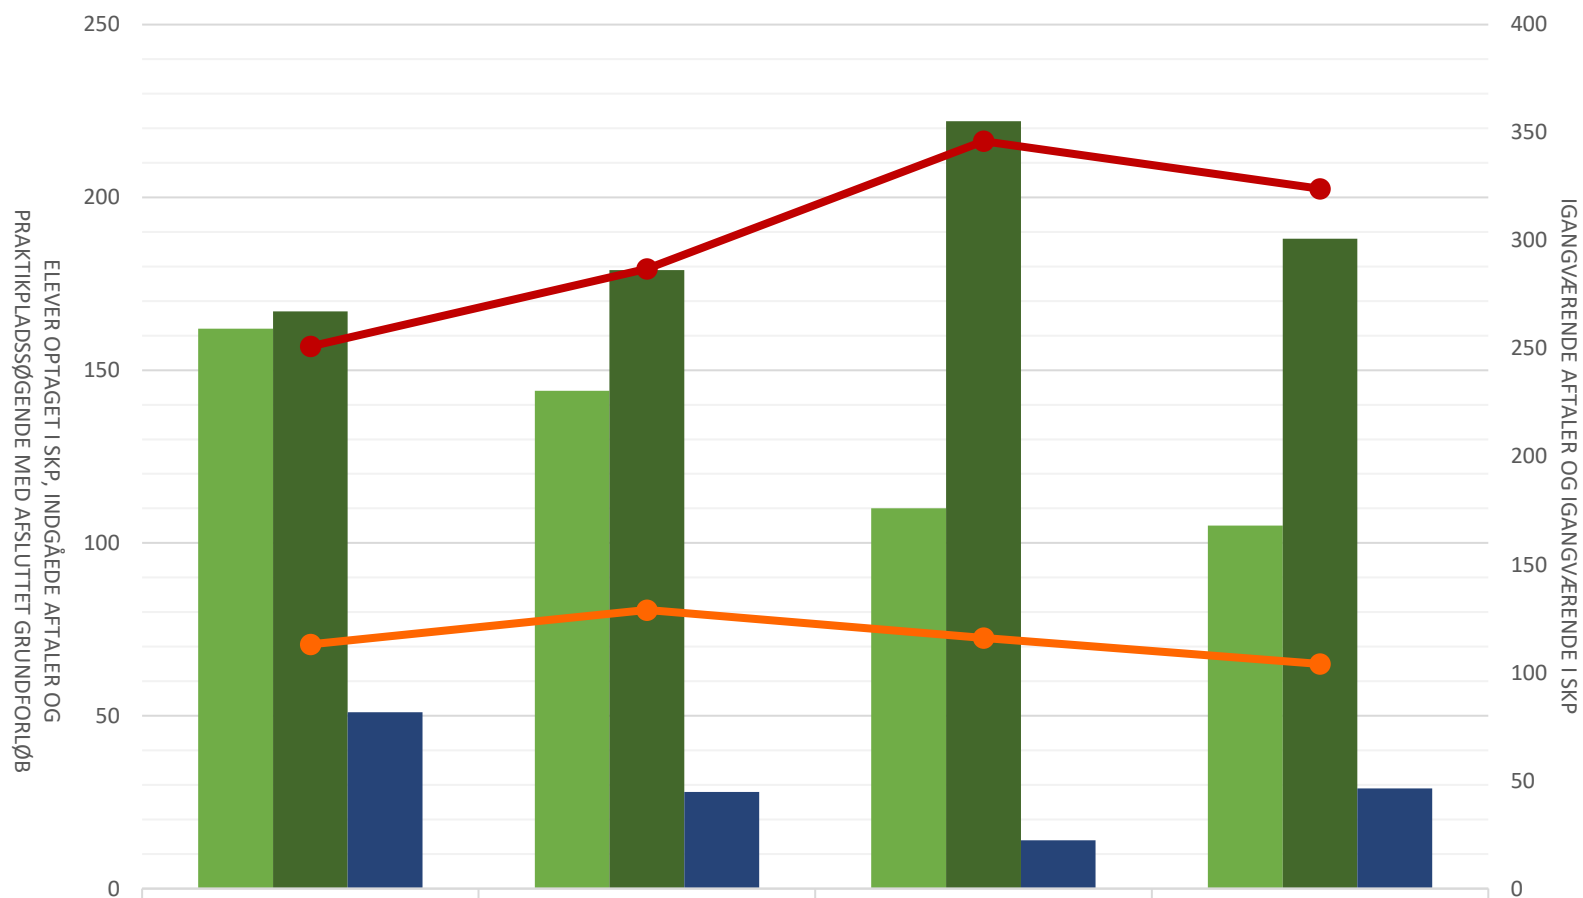

Teknisk designer

	2016	2017	2018	2019
Elever opt i SKP i perioden	162	144	110	105
Indg aftaler i perioden	167	179	222	188
P-søgende med afsluttet grundforløb	51	28	14	29
Igangv aftaler ult perioden	251	287	346	324
Igangv elever i SKP ult perioden	113	129	116	104