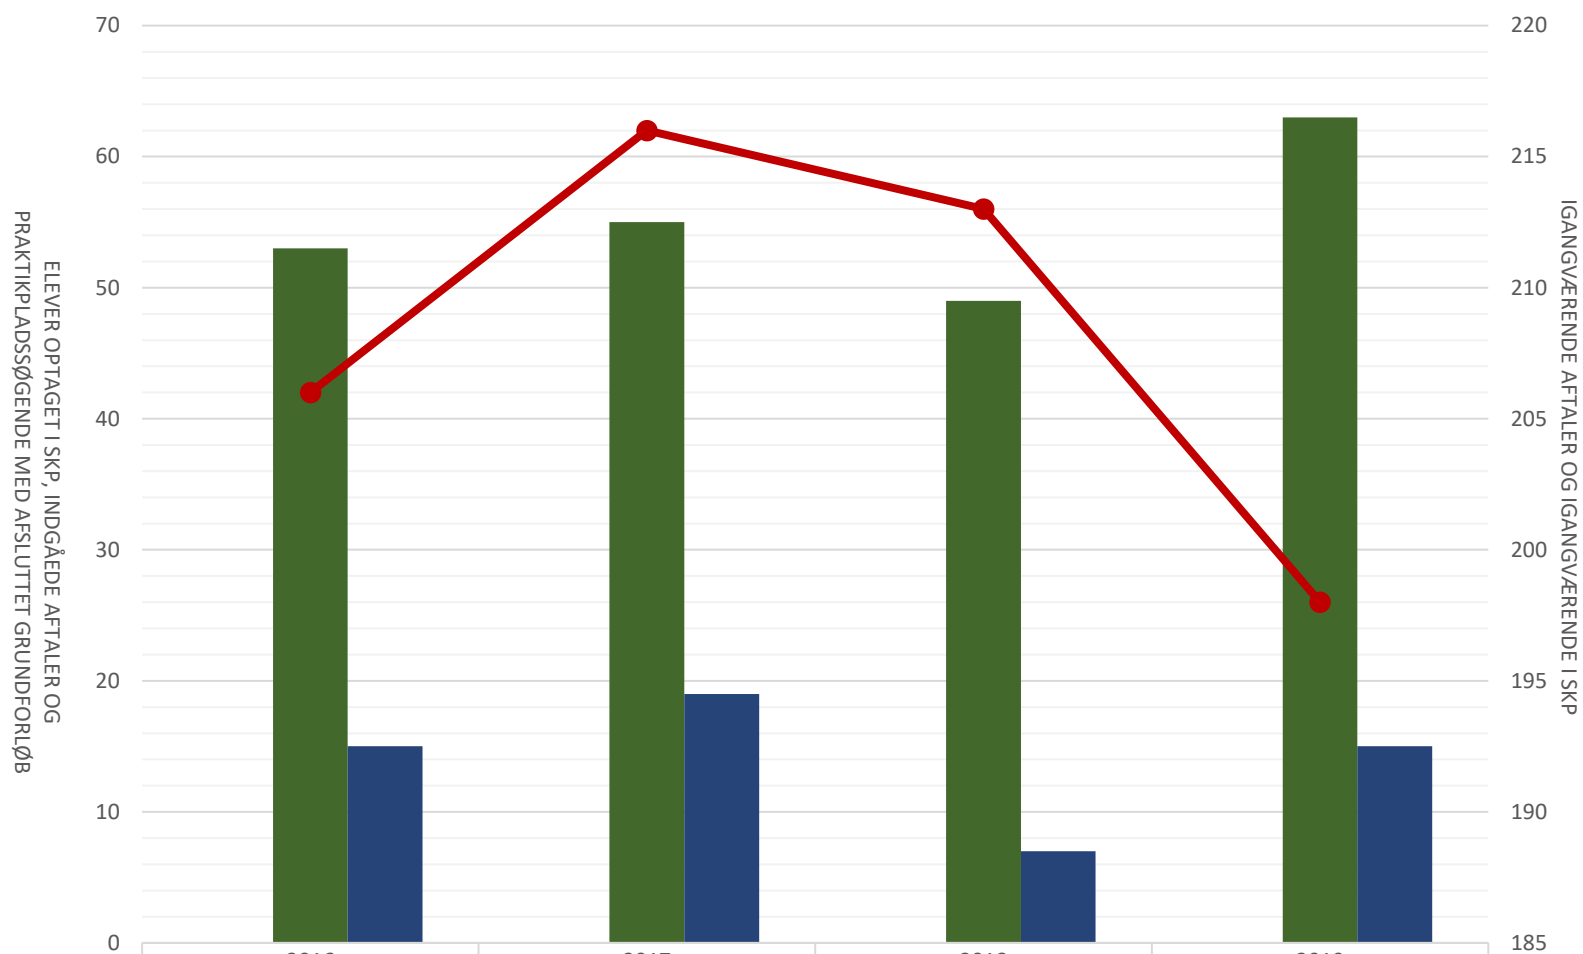

Billedmediernes Faglige Udvalg

■ Elever opt i SKP i perioden				
■ Indg aftaler i perioden	92	98	103	90
■ P-søgende med afsluttet grundforløb	22	33	14	26
● Igangv aftaler ult perioden	332	339	324	297
● Igangv elever i SKP ult perioden				

Film- og tv-produktionsuddannelsen

Elever optaget i SKP i perioden				
Indgåede aftaler i perioden	53	55	49	63
P-søgende med afsluttet grundforløb	15	19	7	15
Igangværende aftaler ultimo perioden	206	216	213	198
Igangværende elever i SKP ultimo perioden				

Fotograf

■ Elever opt i SKP i perioden				
■ Indg aftaler i perioden	39	43	54	27
■ P-søgende med afsluttet grundforløb	7	14	7	11
● Igangv aftaler ult perioden	126	123	111	99
● Igangv elever i SKP ult perioden				