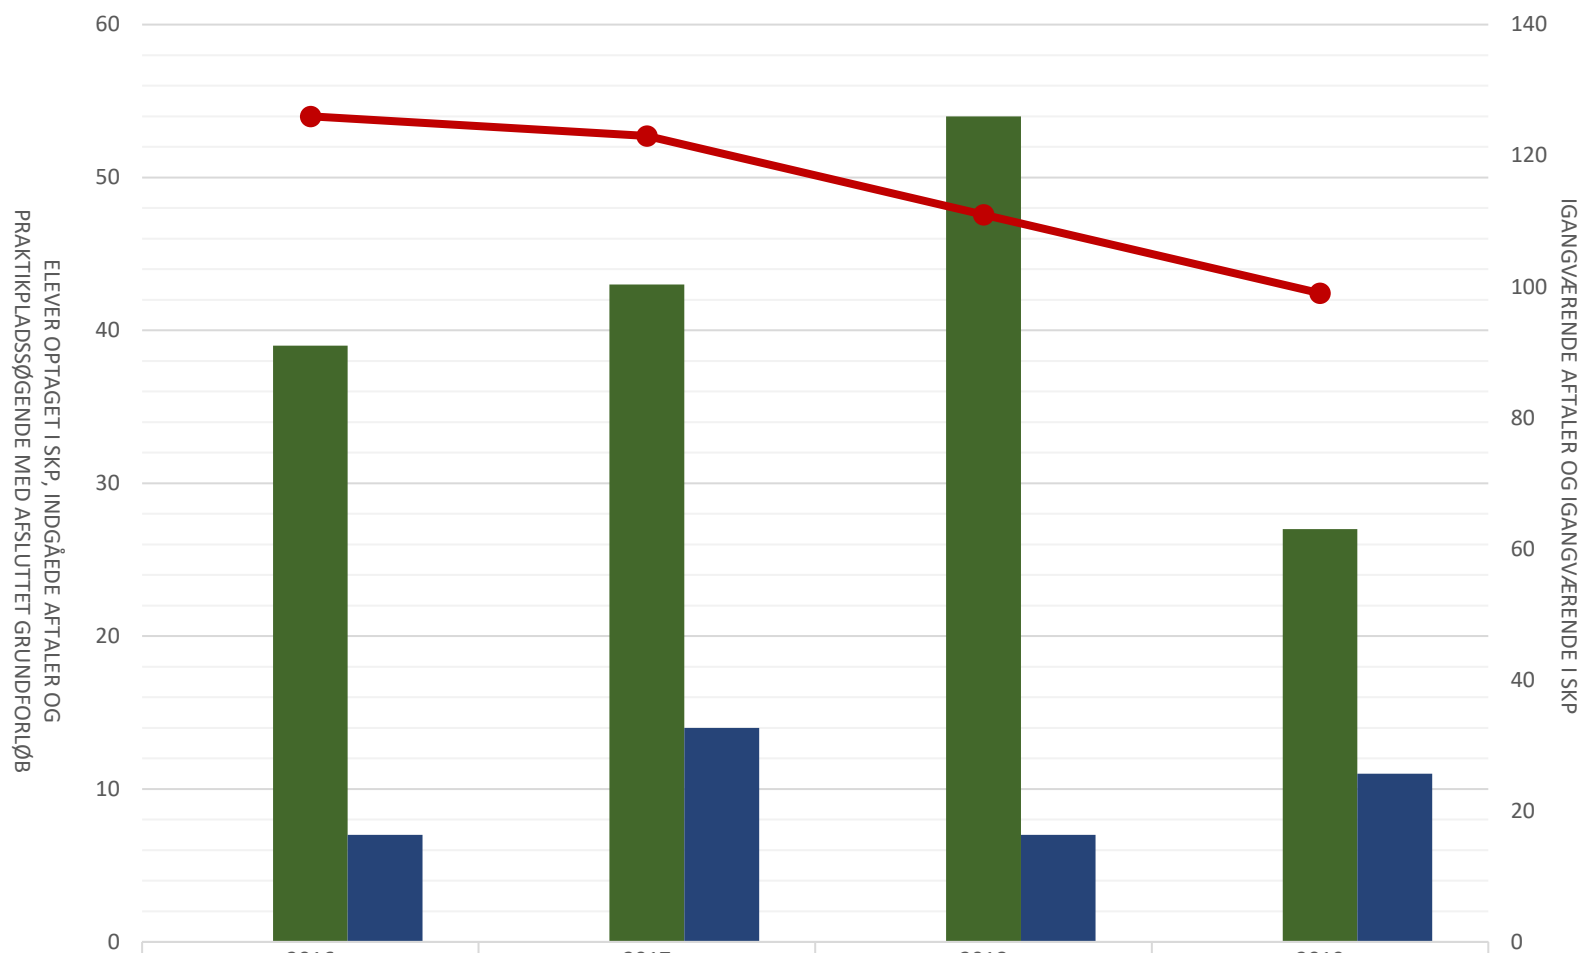

Billedmediernes Faglige Udvalg

■ Elever opt i SKP i perioden				
■ Indg aftaler i perioden	92	98	103	90
■ P-søgende med afsluttet grundforløb	22	33	14	26
● Igangv aftaler ult perioden	332	339	324	297
● Igangv elever i SKP ult perioden				

Film- og tv-produktionsuddannelsen

Elever optaget i SKP i perioden				
Indgåede aftaler i perioden	53	55	49	63
P-søgende med afsluttet grundforløb	15	19	7	15
Igangværende aftaler ultimo perioden	206	216	213	198
Igangværende elever i SKP ultimo perioden				

Fotograf

■ Elever opt i SKP i perioden				
■ Indg aftaler i perioden	39	43	54	27
■ P-søgende med afsluttet grundforløb	7	14	7	11
● Igangv aftaler ult perioden	126	123	111	99
● Igangv elever i SKP ult perioden				