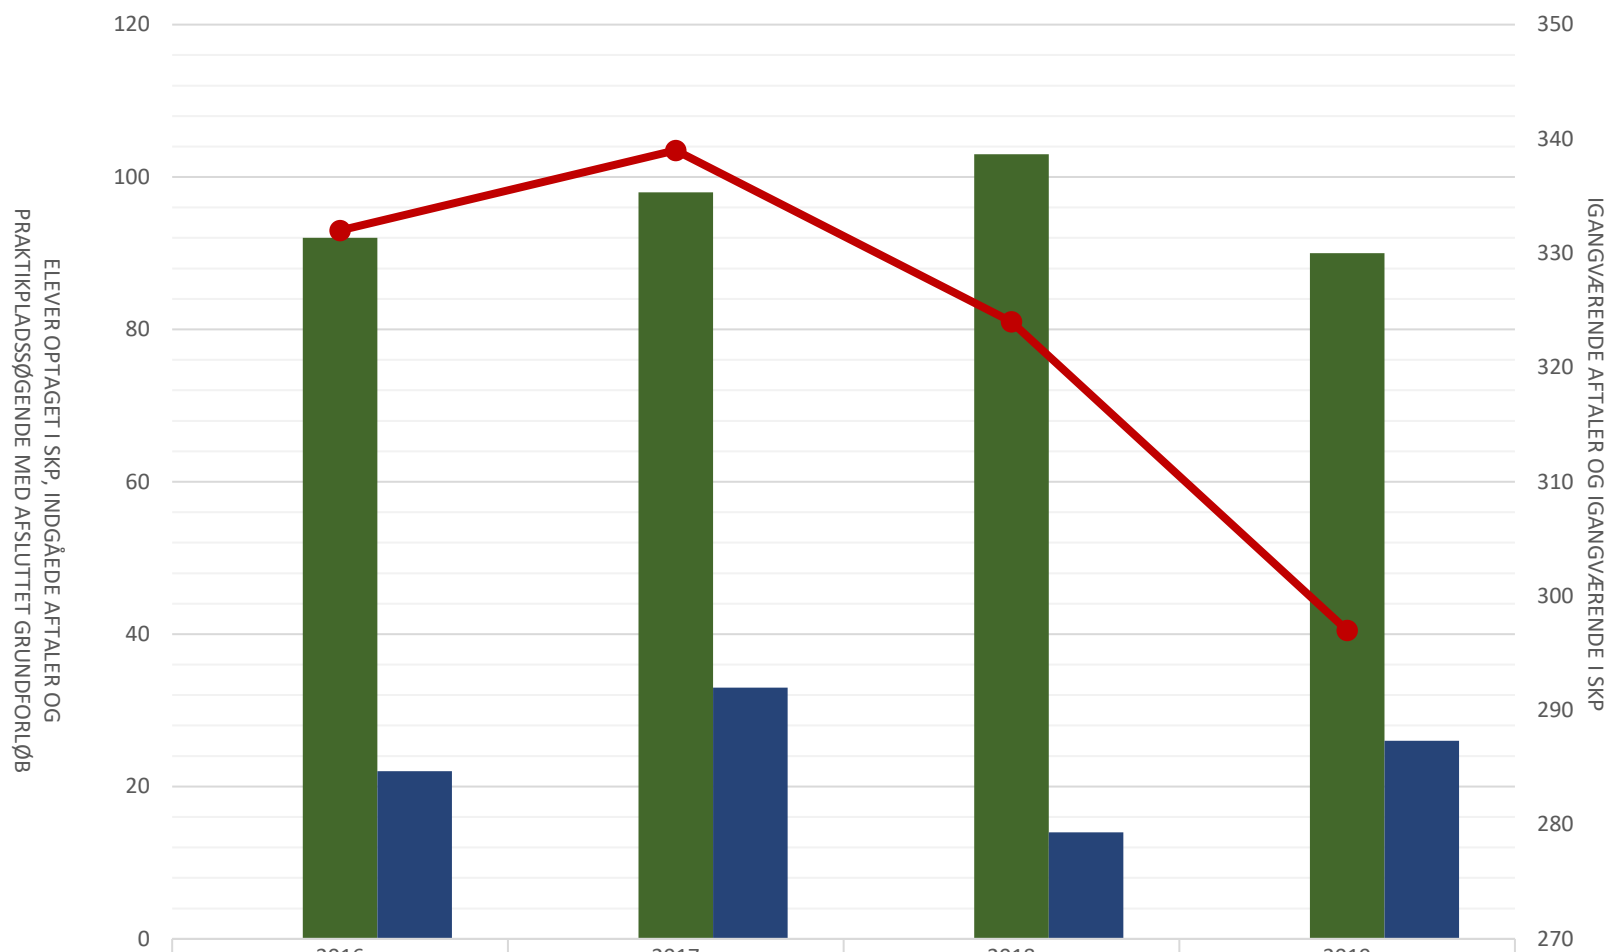

Billedmediernes Faglige Udvalg

■ Elever opt i SKP i perioden				
■ Indg aftaler i perioden	92	98	103	90
■ P-søgende med afsluttet grundforløb	22	33	14	26
● Igangv aftaler ult perioden	332	339	324	297
● Igangv elever i SKP ult perioden				

Film- og tv-produktionsuddannelsen

Elever optaget i SKP i perioden				
Indgåede aftaler i perioden	53	55	49	63
P-søgende med afsluttet grundforløb	15	19	7	15
Igangværende aftaler ultimo perioden	206	216	213	198
Igangværende elever i SKP ultimo perioden				

Fotograf

■ Elever opt i SKP i perioden				
■ Indg aftaler i perioden	39	43	54	27
■ P-søgende med afsluttet grundforløb	7	14	7	11
● Igangv aftaler ult perioden	126	123	111	99
● Igangv elever i SKP ult perioden				