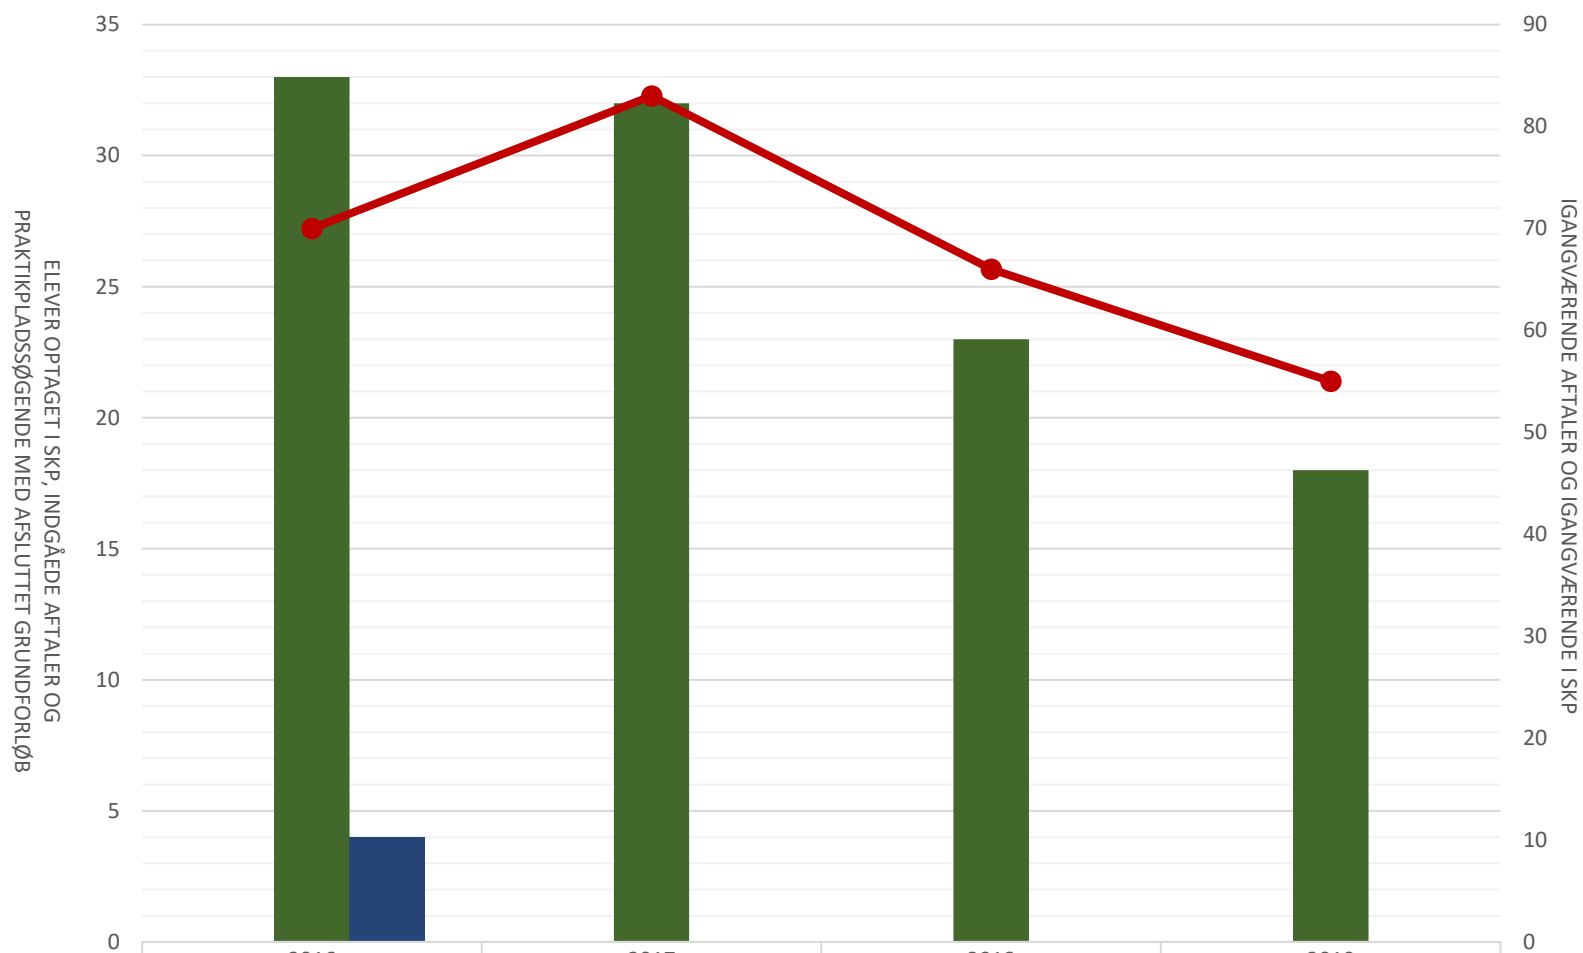

Digital media

| | | | | |
|-------------------------------------|----|----|----|----|
| Elever opt i SKP i perioden | | | | |
| Indg aftaler i perioden | 33 | 32 | 23 | 18 |
| P-søgende med afsluttet grundforløb | 4 | | | |
| Igangv aftaler ult perioden | 70 | 83 | 66 | 55 |
| Igangv elever i SKP ult perioden | | | | |