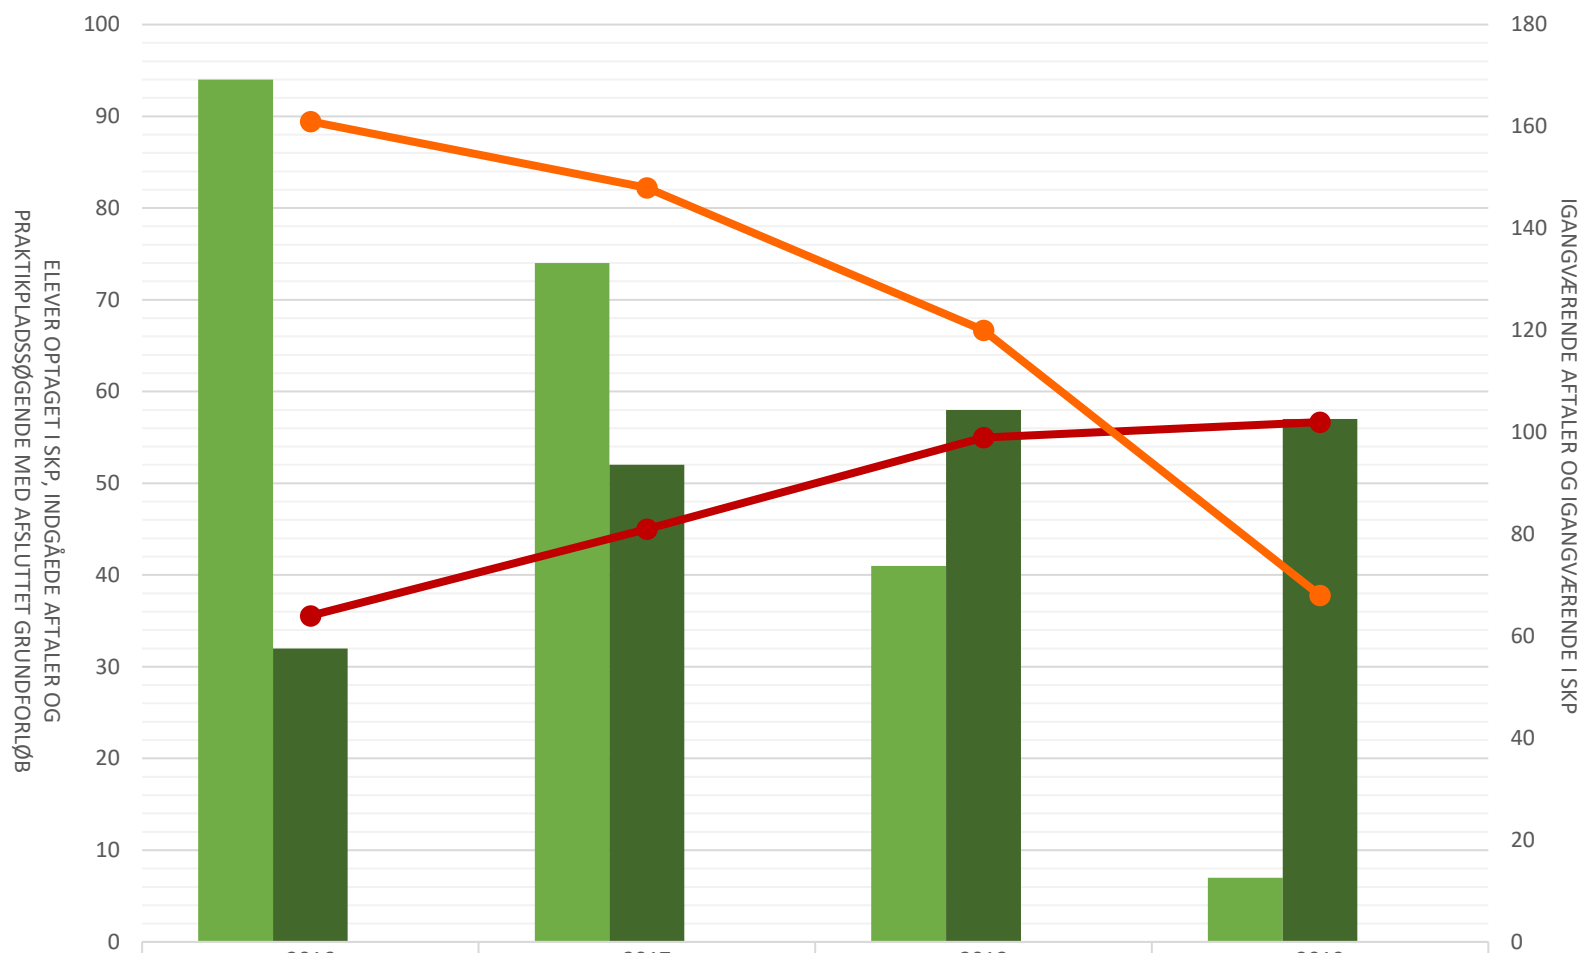

Beklædningshåndværker

Elever optaget i SKP i perioden	94	74	41	7
Indg. aftaler i perioden	32	52	58	57
P-søgende med afsluttet grundforløb				
Igangv. aftaler ult perioden	64	81	99	102
Igangv. elever i SKP ult perioden	161	148	120	68