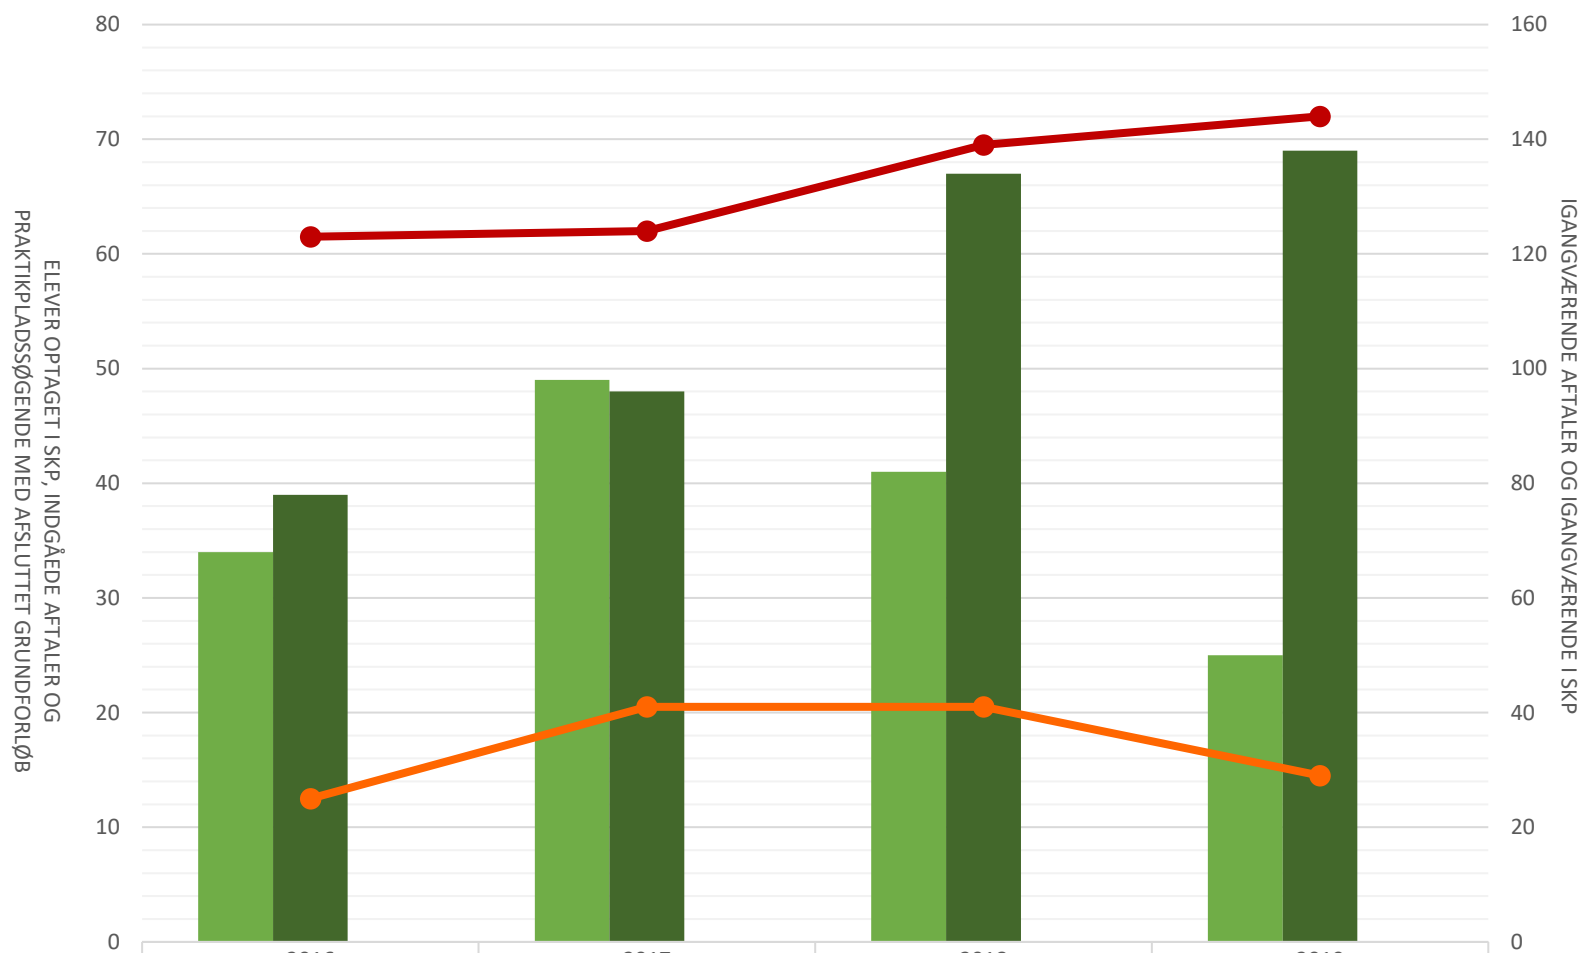

## Teater-, udstillings- og eventtekniker

	2016	2017	2018	2019
Elever opt i SKP i perioden	34	49	41	25
Indg. aftaler i perioden	39	48	67	69
P-søgende med afsluttet grundforløb				
Igangv. aftaler ult perioden	123	124	139	144
Igangv. elever i SKP ult perioden	25	41	41	29