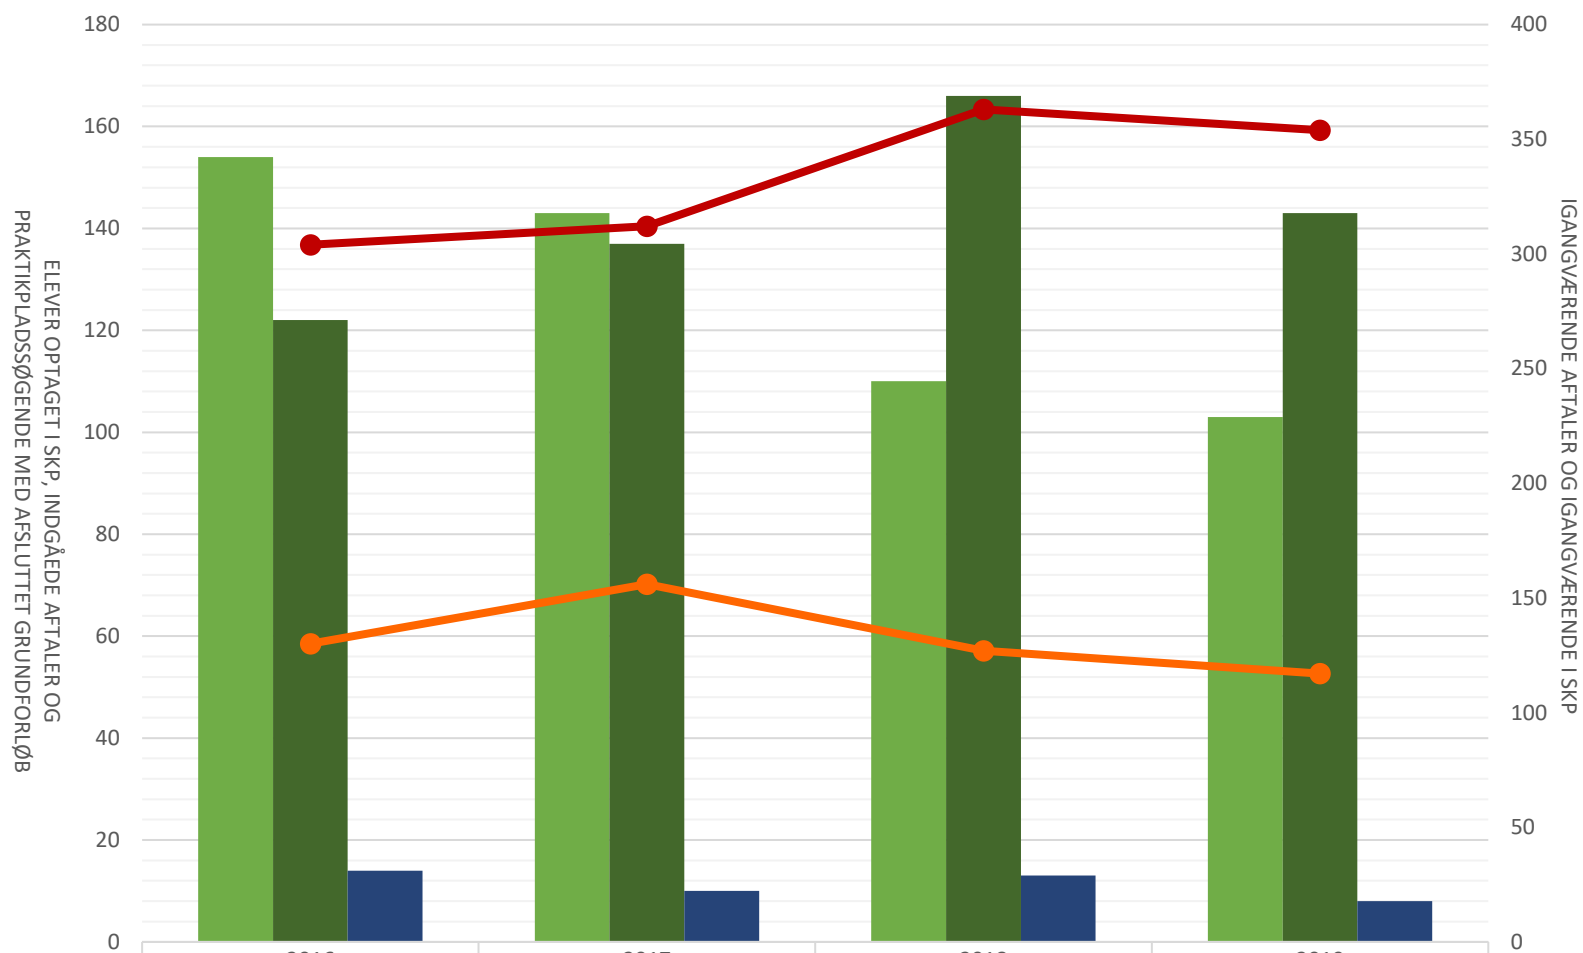

Teknisk designer

	2016	2017	2018	2019
Elever opt i SKP i perioden	154	143	110	103
Indg aftaler i perioden	122	137	166	143
P-søgende med afsluttet grundforløb	14	10	13	8
Igangv aftaler ult perioden	304	312	363	354
Igangv elever i SKP ult perioden	130	156	127	117