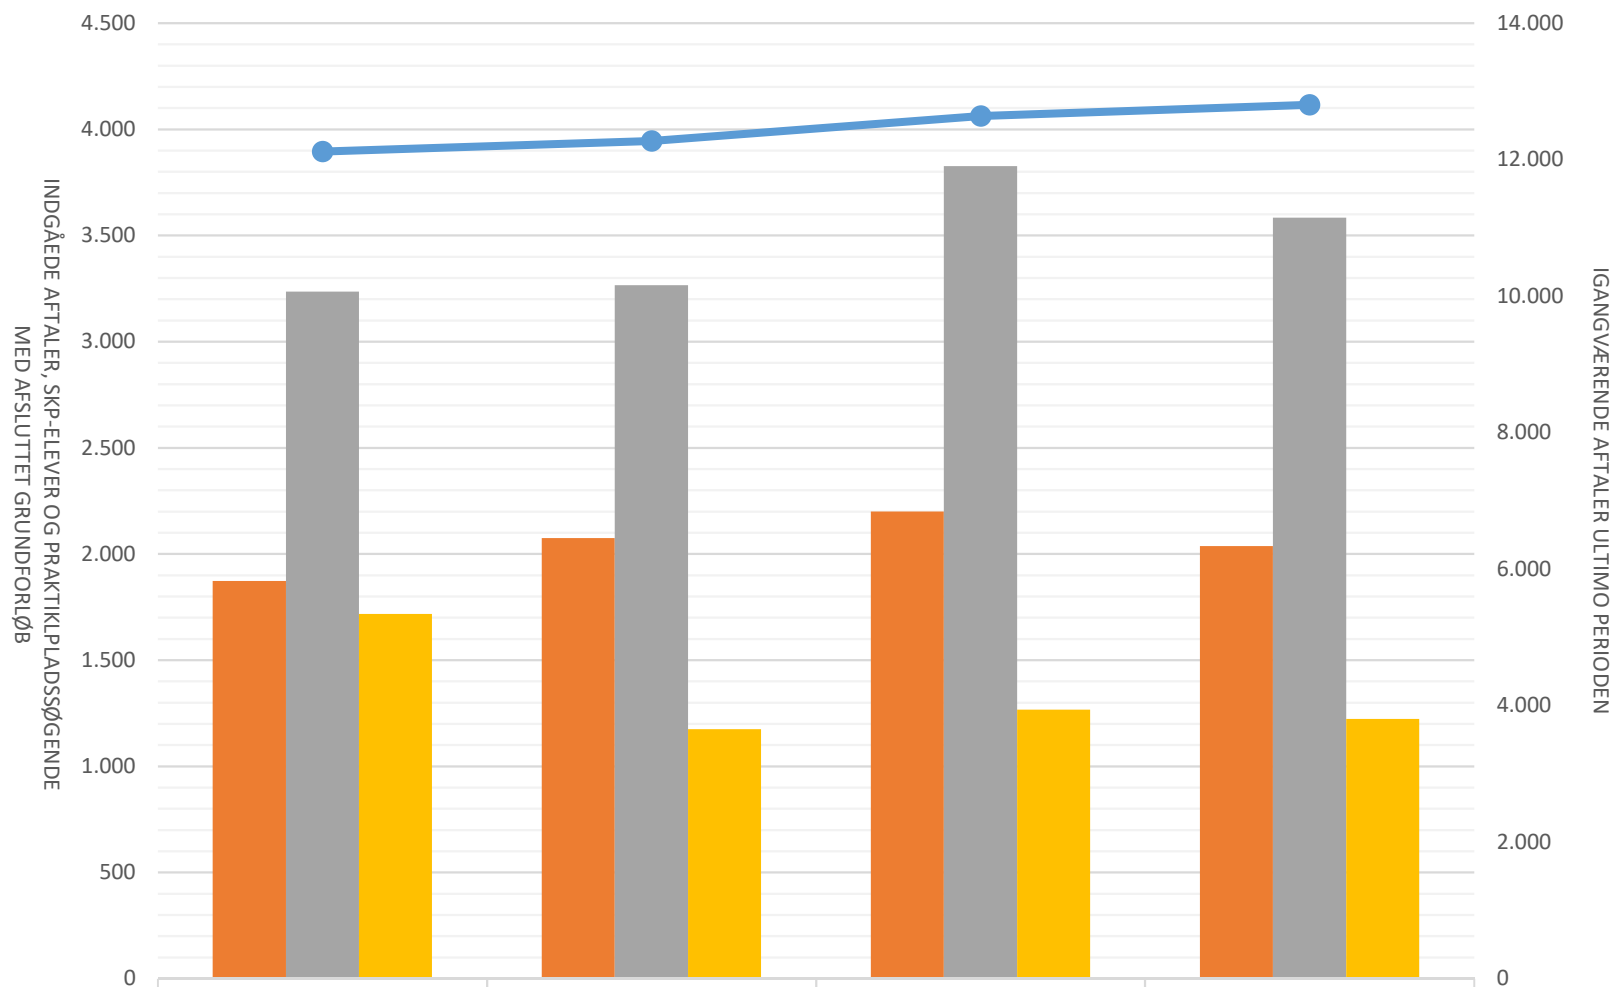

Industriens Uddannelser

- Igangv elever i SKP ult perioden
- Indg aftaler i perioden
- P-søgende med afsluttet grundforløb
- Igangv aftaler ult perioden

2016	2017	2018	2019
1.872	2.075	2.200	2.037
3.235	3.265	3.826	3.584
1.717	1.174	1.267	1.223
12.122	12.276	12.641	12.804