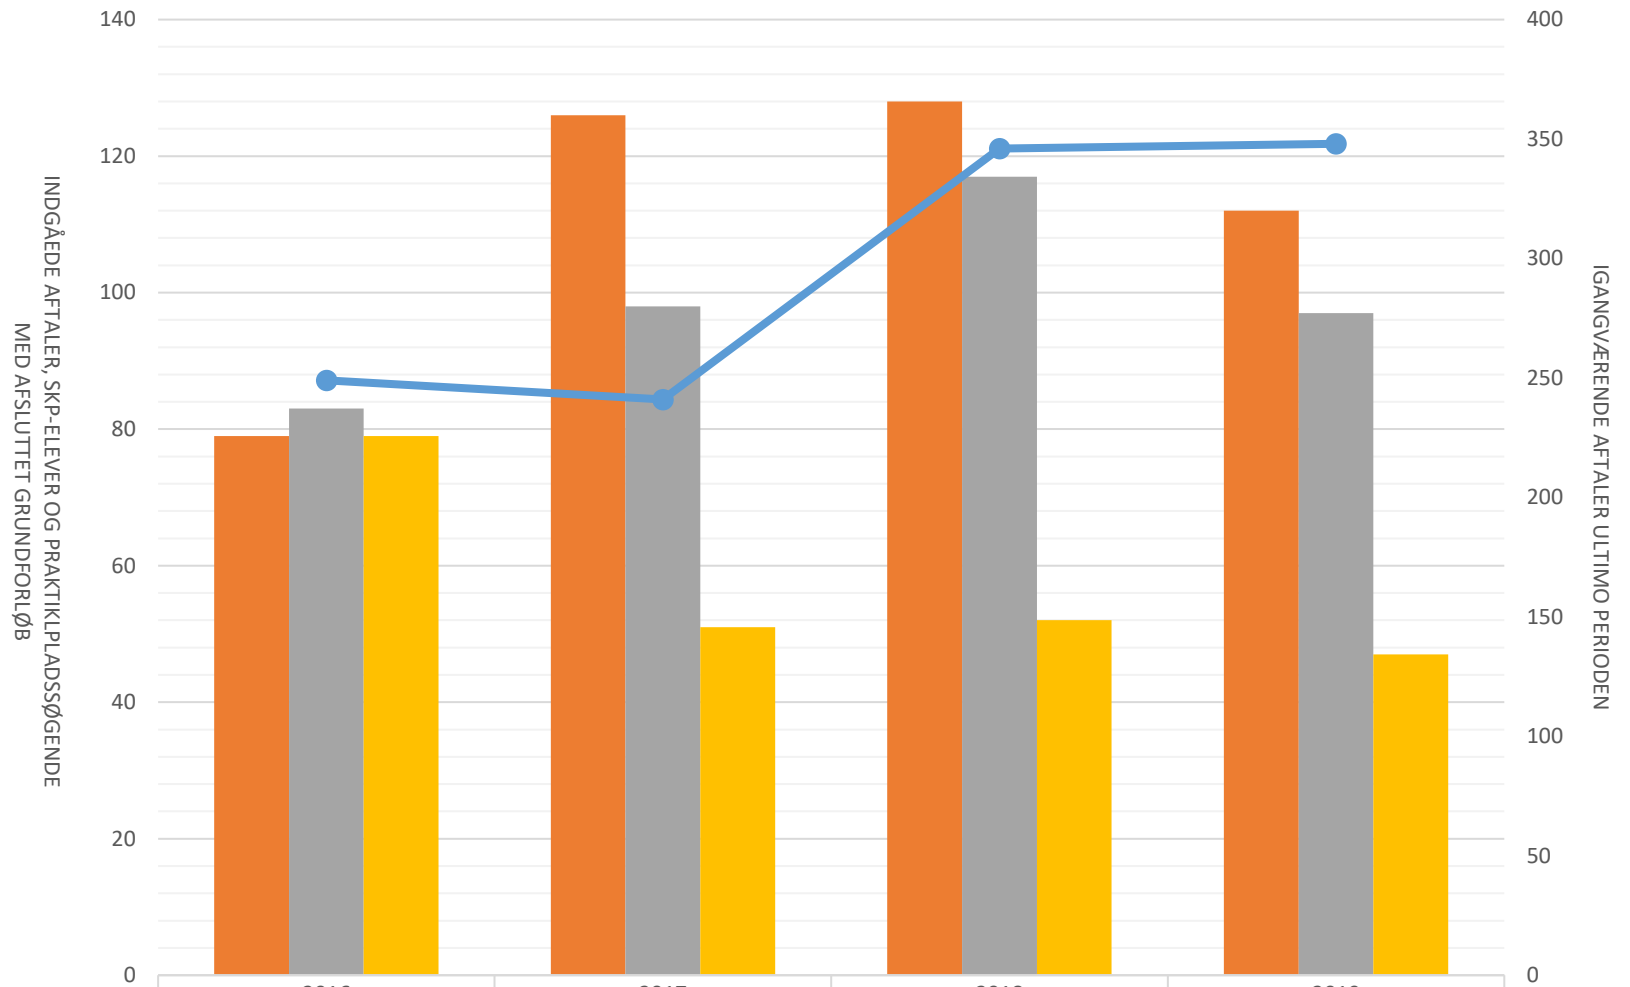

Teknisk designer

Igangv elever i SKP ult perioden	79	126	128	112
Indg aftaler i perioden	83	98	117	97
P-søgende med afsluttet grundforløb	79	51	52	47
Igangv aftaler ult perioden	249	241	346	348