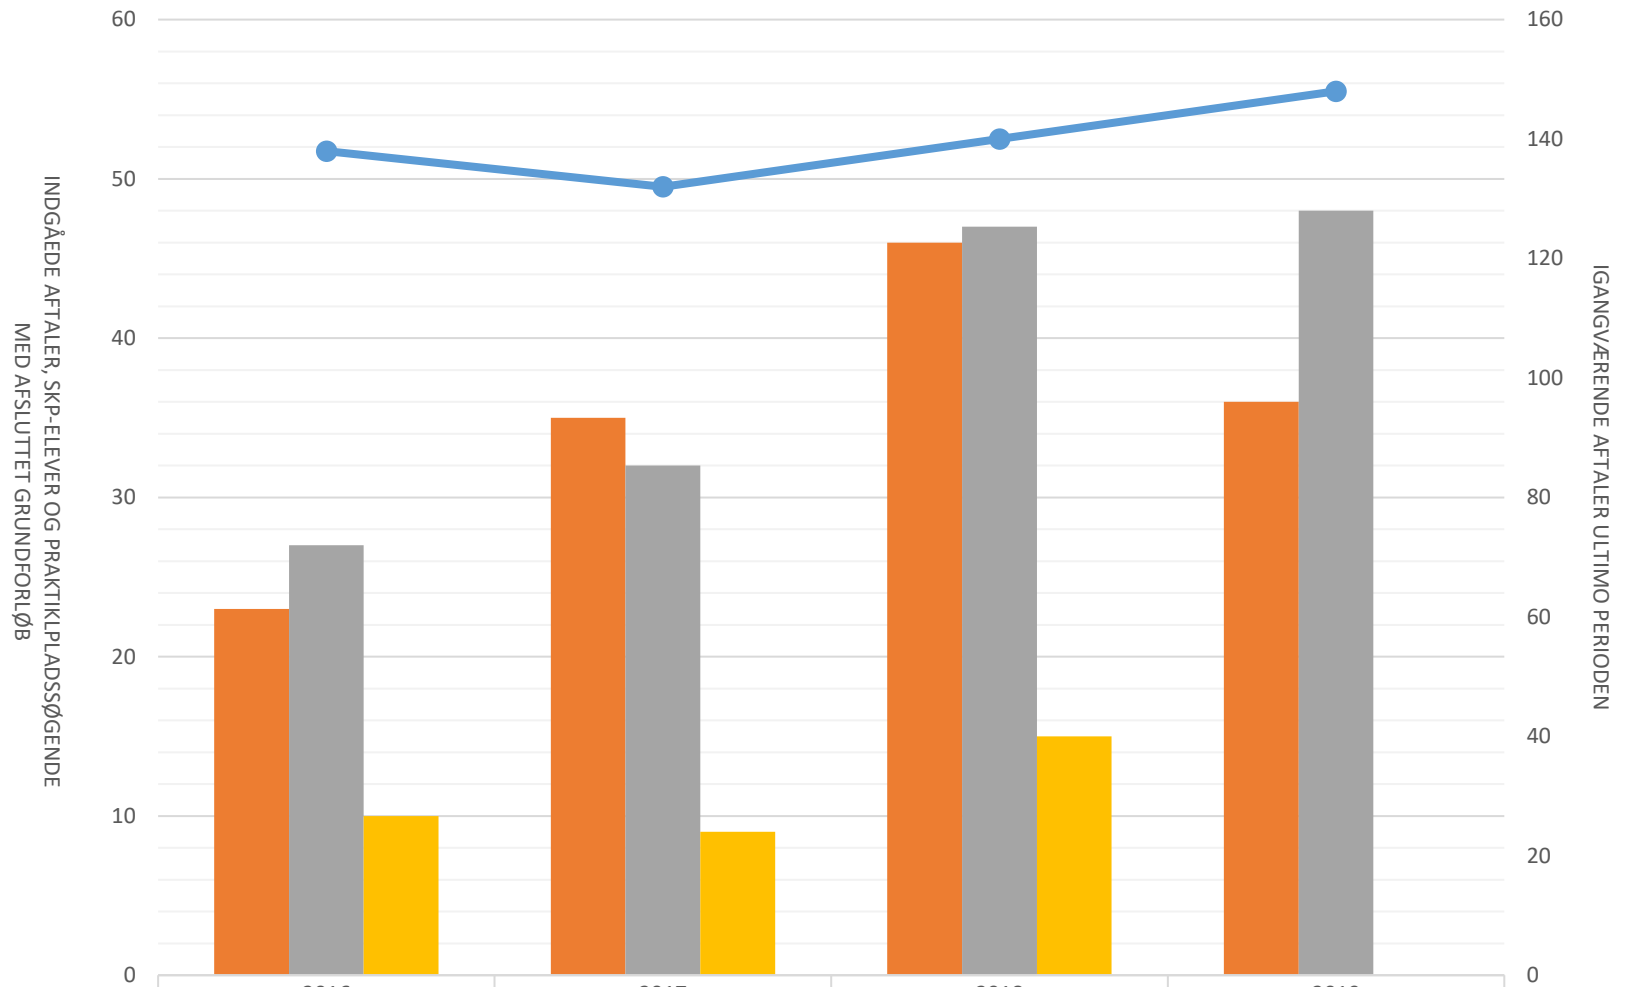

Teater-, udstillings- og eventtekniker

	2016	2017	2018	2019
Igangv elever i SKP ult perioden	23	35	46	36
Indg aftaler i perioden	27	32	47	48
P-søgende med afsluttet grundforløb	10	9	15	
Igangv aftaler ult perioden	138	132	140	148