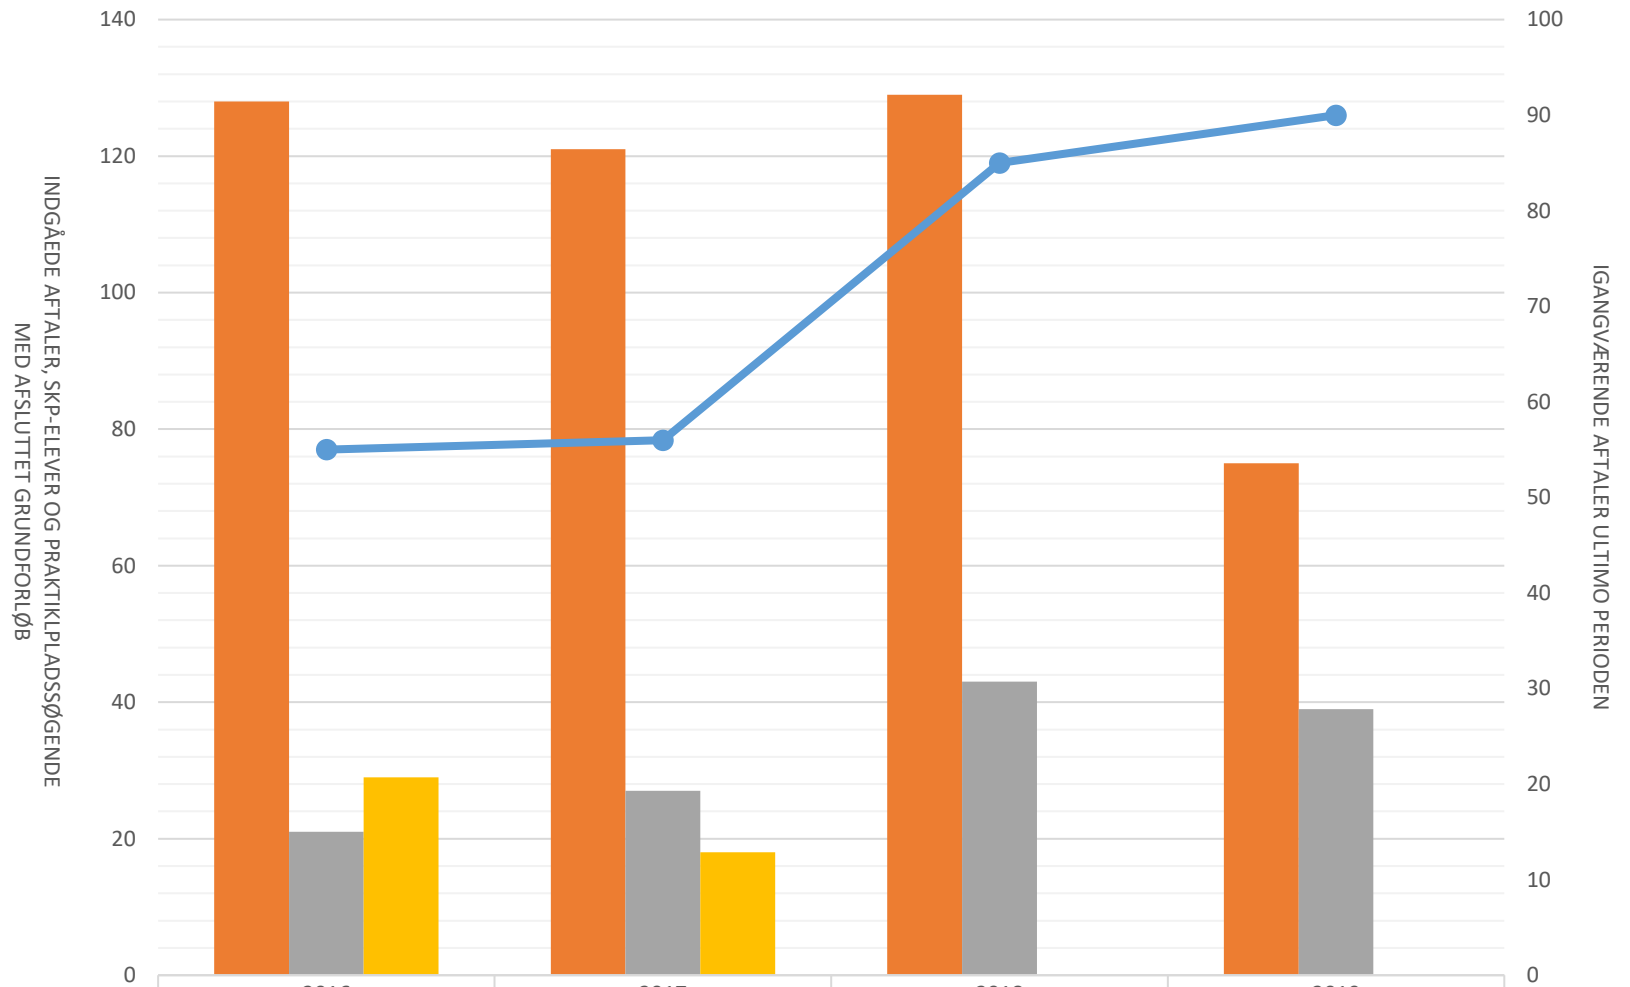

Beklædningshåndværker

	2016	2017	2018	2019
Igangv elever i SKP ult perioden	128	121	129	75
Indg aftaler i perioden	21	27	43	39
P-søgende med afsluttet grundforløb	29	18		
Igangv aftaler ult perioden	55	56	85	90