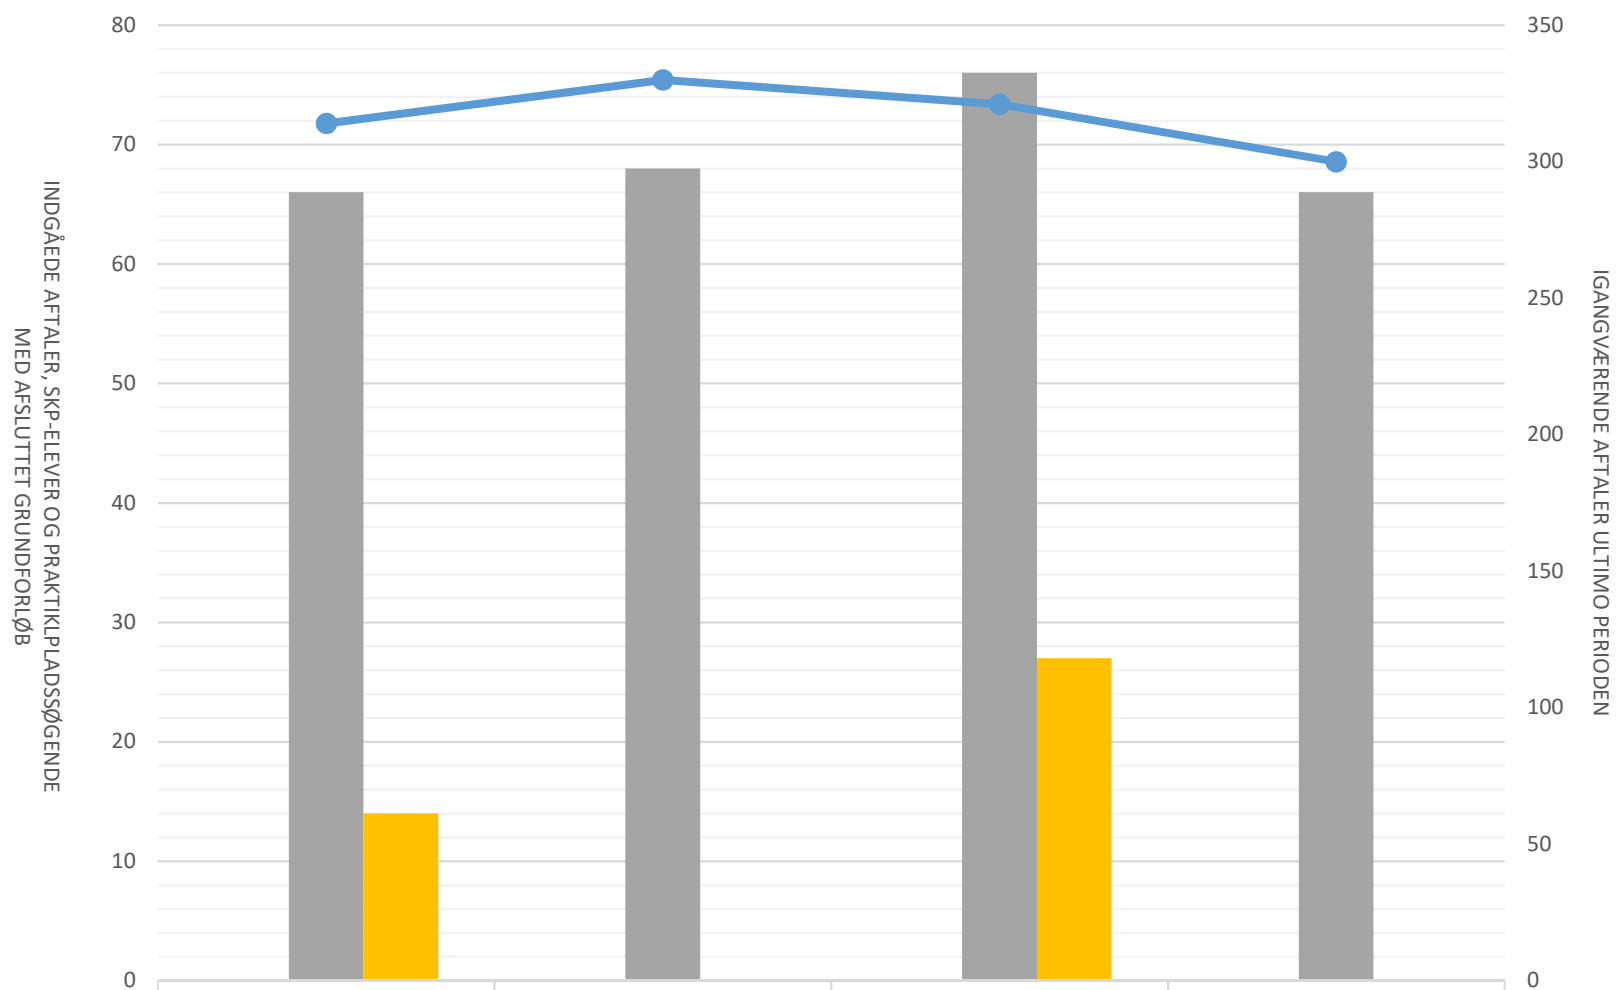

Billedmediernes faglige udvalg

■ Igangv elever i SKP ult perioden				
■ Indg aftaler i perioden	66	68	76	66
■ P-søgende med afsluttet grundforløb	14	0	27	0
—●— Igangv aftaler ult perioden	314	330	321	300

Film- og tv-produktionsuddannelsen

Igangv elever i SKP ult perioden				
Indg aftaler i perioden	36	41	33	47
P-søgende med afsluttet grundforløb	14	14	16	16
Igangv aftaler ult perioden	190	210	208	201

Fotograf

 Igangv elever i SKP ult perioden				
 Indg aftaler i perioden	30	27	43	19
 P-søgende med afsluttet grundforløb			11	
 Igangv aftaler ult perioden	124	120	113	99