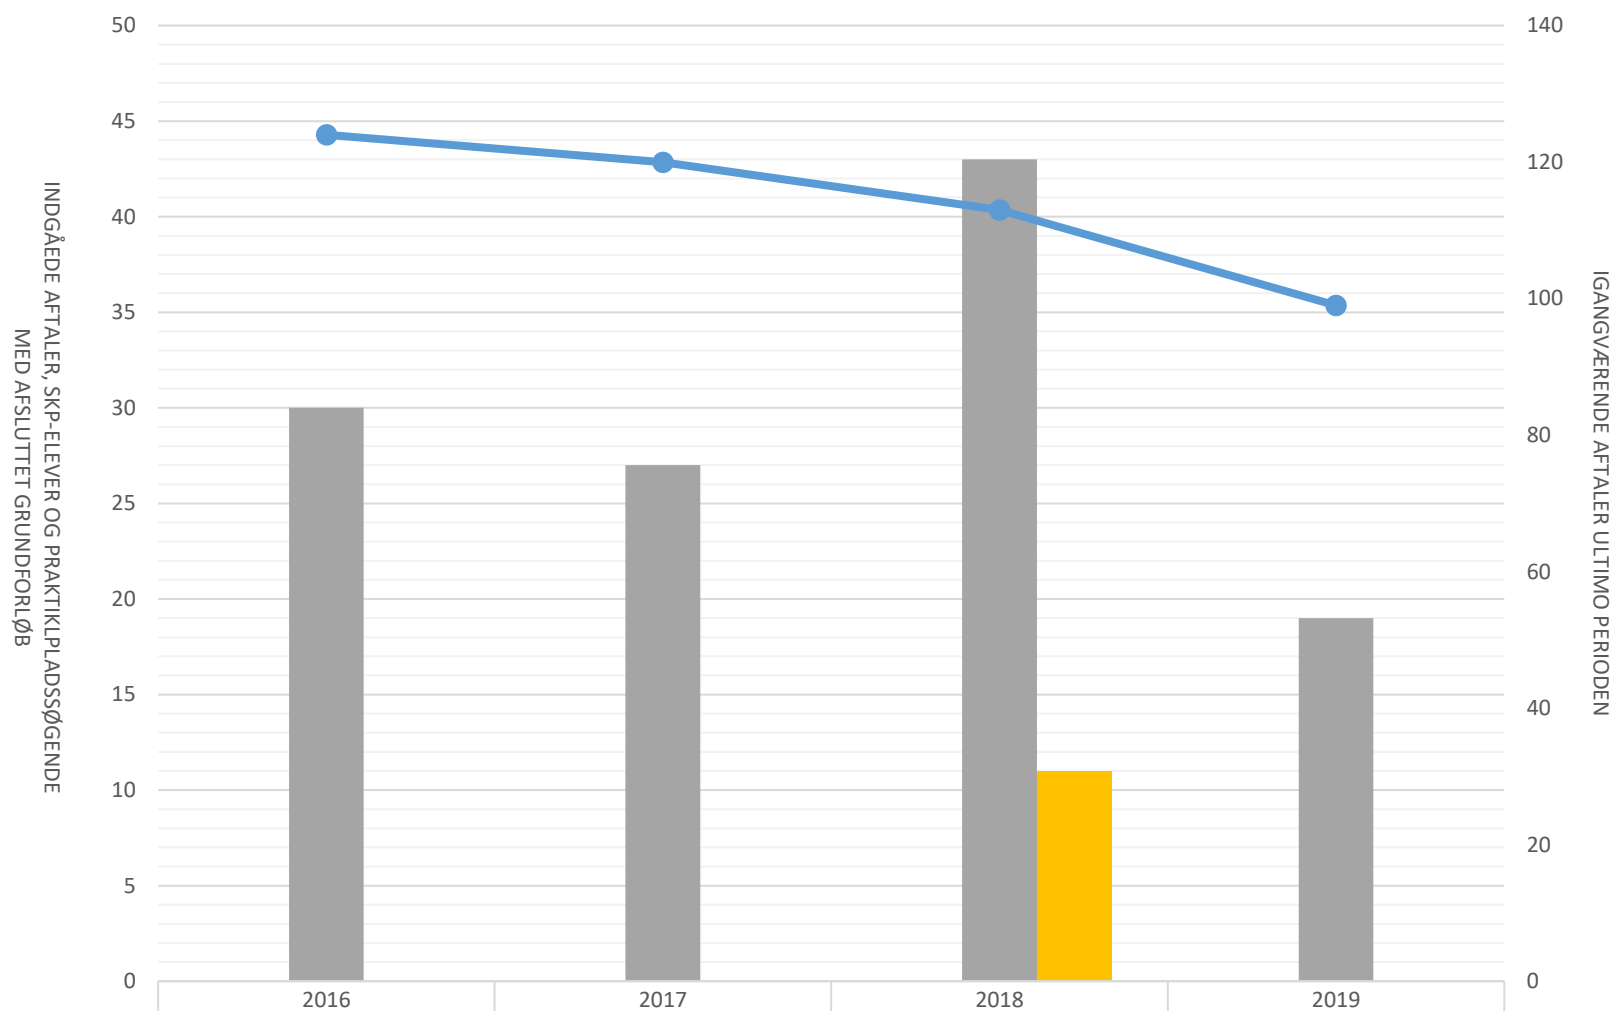

Billedmediernes faglige udvalg

■ Igangv elever i SKP ult perioden				
■ Indg aftaler i perioden	66	68	76	66
■ P-søgende med afsluttet grundforløb	14	0	27	0
—●— Igangv aftaler ult perioden	314	330	321	300

Film- og tv-produktionsuddannelsen

Igangv elever i SKP ult perioden				
Indg aftaler i perioden	36	41	33	47
P-søgende med afsluttet grundforløb	14	14	16	16
Igangv aftaler ult perioden	190	210	208	201

Fotograf

 Igangv elever i SKP ult perioden				
 Indg aftaler i perioden	30	27	43	19
 P-søgende med afsluttet grundforløb			11	
 Igangv aftaler ult perioden	124	120	113	99