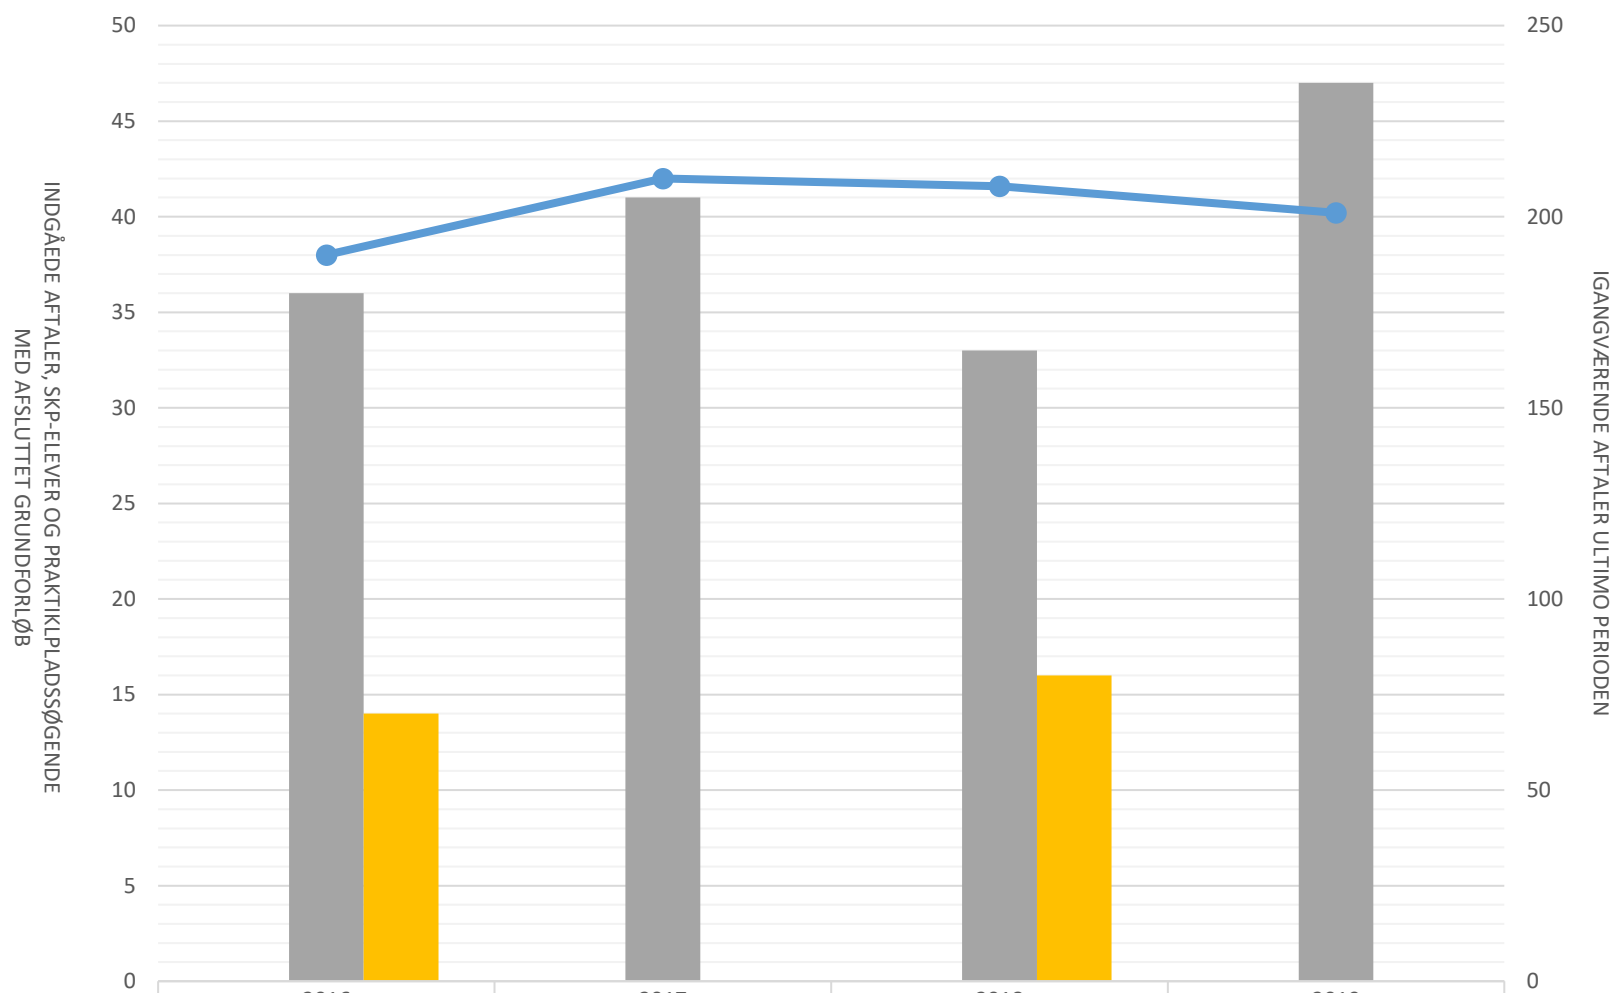

Billedmediernes faglige udvalg

■ Igangv elever i SKP ult perioden				
■ Indg aftaler i perioden	66	68	76	66
■ P-søgende med afsluttet grundforløb	14	0	27	0
—●— Igangv aftaler ult perioden	314	330	321	300

Film- og tv-produktionsuddannelsen

Igangv elever i SKP ult perioden				
Indg aftaler i perioden	36	41	33	47
P-søgende med afsluttet grundforløb	14	14	16	16
Igangv aftaler ult perioden	190	210	208	201

Fotograf

 Igangv elever i SKP ult perioden				
 Indg aftaler i perioden	30	27	43	19
 P-søgende med afsluttet grundforløb			11	
 Igangv aftaler ult perioden	124	120	113	99